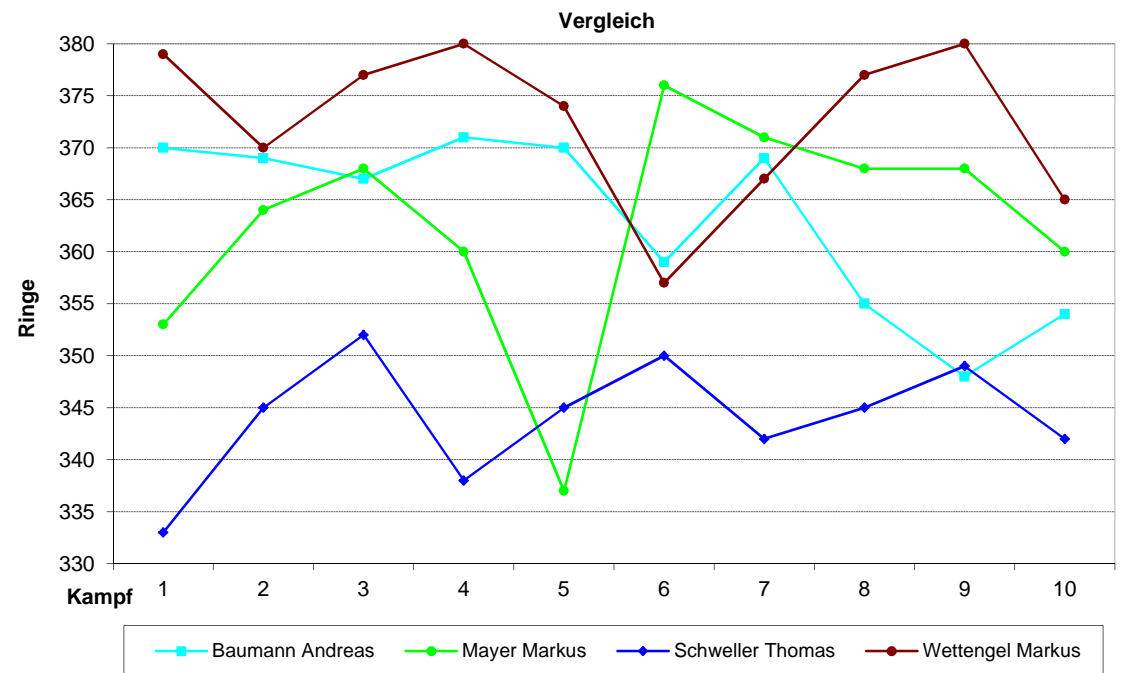

RWK Ergebnisse 2011/2012 - C-Klasse 1

Kampf	1	2	3	4	5	6	7	8	9	10	Schnitt
Datum	07.10.	14.10.	28.10.	04.11.	11.11.	24.02.	02.03.	09.03.	16.03.	23.03.	
Baumann Andreas	370	369	367	371	370	359	369	355	348	354	363,20
Mayer Markus	353	364	368	360	337	376	371	368	368	360	362,50
Schweller Thomas	333	345	352	338	345	350	342	345	349	342	344,10
Wettengel Markus	379	370	377	380	374	357	367	377	380	365	372,60

Ergebnisse	1435	1448	1464	1449	1426	1442	1449	1445	1445	1421	1442,40
Schnitt	358,8	362,0	366,0	362,3	356,5	360,5	362,3	361,3	361,3	355,3	360,60

Begegnungen Vorrunde	Ergebnisse	
Tell Kösching 3 - Männerschützen Gaimersheim 3	1435	1400
Immergrün Dünzlau e.V. 3 - Tell Kösching 3	1446	1448
Edelweiß Oberstimm 1 - Tell Kösching 3	1404	1464
Tell Kösching 3 - Adlerhorst Kleinmehring 6	1449	1422
Tell Kösching 3 - Schuttertaler Heide Egweil 3	1426	1443
Begegnungen Rückrunde	Ergebnisse	
Männerschützen Gaimersheim 3 - Tell Kösching 3	1430	1442
Tell Kösching 3 - Immergrün Dünzlau e.V. 3	1449	1456
Tell Kösching 3 - Edelweiß Oberstimm 1	1445	1405
Adlerhorst Kleinmehring 6 - Tell Kösching 3	1440	1445
Schuttertaler Heide Egweil 3 - Tell Kösching 3	1443	1421