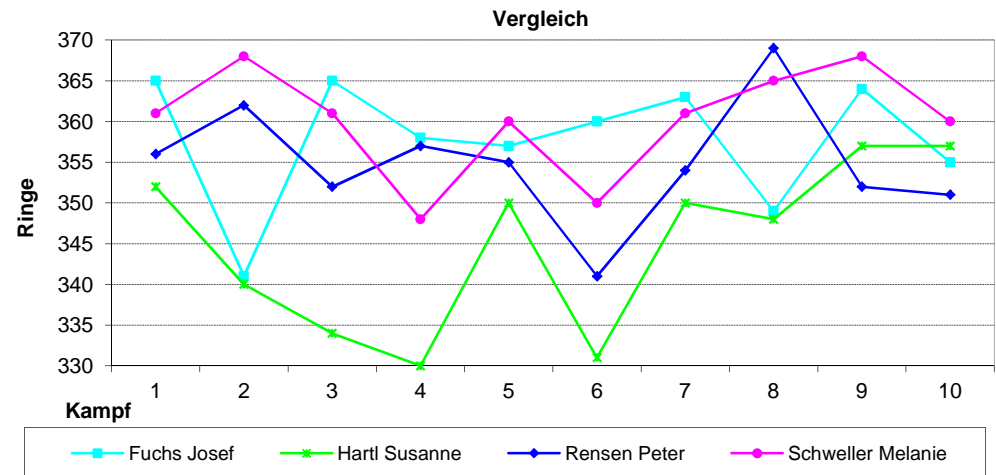

RWK Ergebnisse 1999/2000 - B-Klasse 4

Kampf	1	2	3	4	5	6	7	8	9	10	Schnitt
Datum	02.10.	09.10.	16.10.	30.10.	06.11.	11.03.	18.03.	25.03.	01.04.	18.04.	
Fuchs Josef	365	341	365	358	357	360	363	349	364	355	357,70
Hartl Susanne	352	340	334	330	350	331	350	348	357	357	344,90
Rensen Peter	356	362	352	357	355	341	354	369	352	351	354,90
Schweller Melanie	361	368	361	348	360	350	361	365	368	360	360,20

Ergebnisse	1434	1411	1412	1393	1422	1382	1428	1431	1441	1423	1417,70
Schnitt	358,5	352,8	353,0	348,3	355,5	345,5	357,0	357,8	360,3	355,8	354,43

Begegnungen Vorrunde	Ergebnisse	
Tell Kösching 3 - Dt. Michl Mindelstetten 1	1434	1454
FSG Kösching 3 - Tell Kösching 3	1457	1411
Tell Kösching 3 - Lohengrin Wettstetten 1	1412	1464
Edelweiß Mendorf 1 - Tell Kösching 3	1437	1393
Edelweiß Lenting 2 - Tell Kösching 3	1413	1422
Begegnungen Rückrunde	Ergebnisse	
Dt. Michl Mindelstetten 1 - Tell Kösching 3	1433	1382
Tell Kösching 3 - FSG Kösching 3	1428	1452
Lohengrin Wettstetten 1 - Tell Kösching 3	1462	1431
Tell Kösching 3 - Edelweiß Mendorf 1	1441	1441
Tell Kösching 3 - Edelweiß Lenting 2	1423	1448