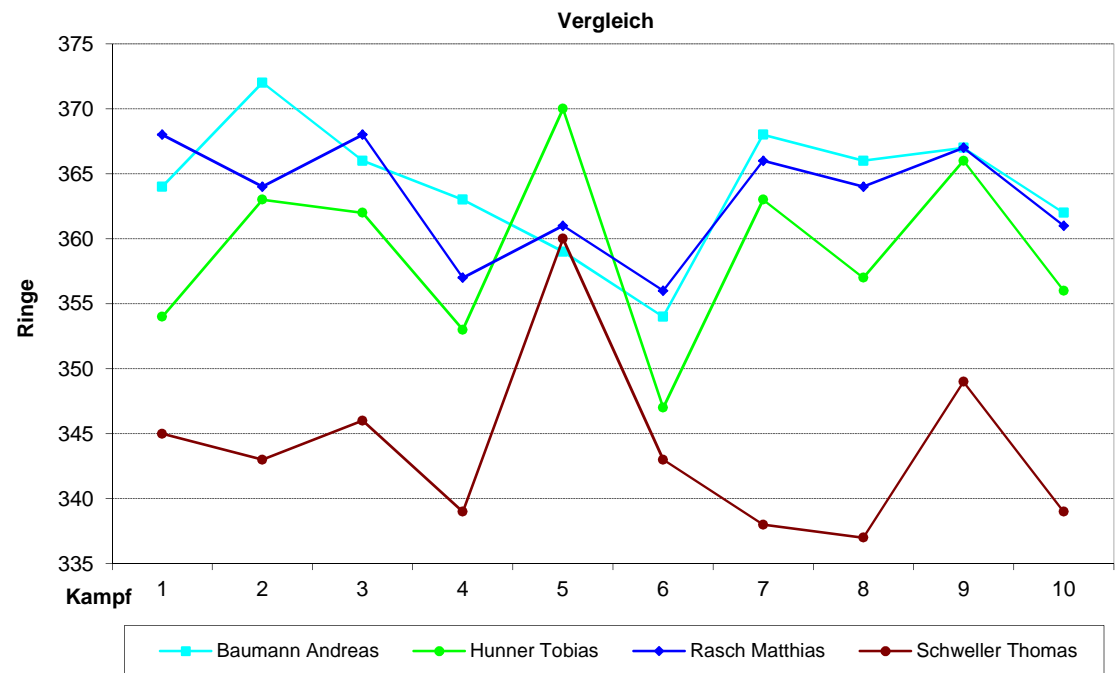

RWK Ergebnisse 2008/2009 - E-Klasse 1

Kampf	1	2	3	4	5	6	7	8	9	10	Schnitt
Datum	11.10.	17.10.	31.10.	07.11.	14.11.	27.02.	06.03.	13.03.	20.03.	28.03.	
Baumann Andreas	364	372	366	363	359	354	368	366	367	362	364,10
Hunner Tobias	354	363	362	353	370	347	363	357	366	356	359,10
Rasch Matthias	368	364	368	357	361	356	366	364	367	361	363,20
Schweller Thomas	345	343	346	339	360	343	338	337	349	339	343,90

Ergebnisse	1431	1442	1442	1412	1450	1400	1435	1424	1449	1418	1430,30
Schnitt	357,8	360,5	360,5	353,0	362,5	350,0	358,8	356,0	362,3	354,5	357,58

Begegnungen Vorrunde	Ergebnisse	
Edelweiß Rothenturm 1 - Tell Kösching 3	1369	1431
Tell Kösching 3 - Männerschützen Gaimersheim 1	1442	1381
Edelweiß Tauberfeld 3 - Tell Kösching 3	1422	1442
Tell Kösching 3 - Immergrün Westenhausen 2	1412	1407
Tell Kösching 3 - Kgl. priv. FSG Ingolstadt 1	1450	1409
Begegnungen Rückrunde	Ergebnisse	
Tell Kösching 3 - Edelweiß Rothenturm	1400	1370
Männerschützen Gaimersheim 1 - Tell Kösching 3	1367	1435
Tell Kösching 3 - Edelweiß Tauberfeld 3	1424	1432
Immergrün Westenhausen 2 - Tell Kösching 3	1442	1449
Kgl. priv. FSG Ingolstadt 1 - Tell Kösching 3	1418	1418