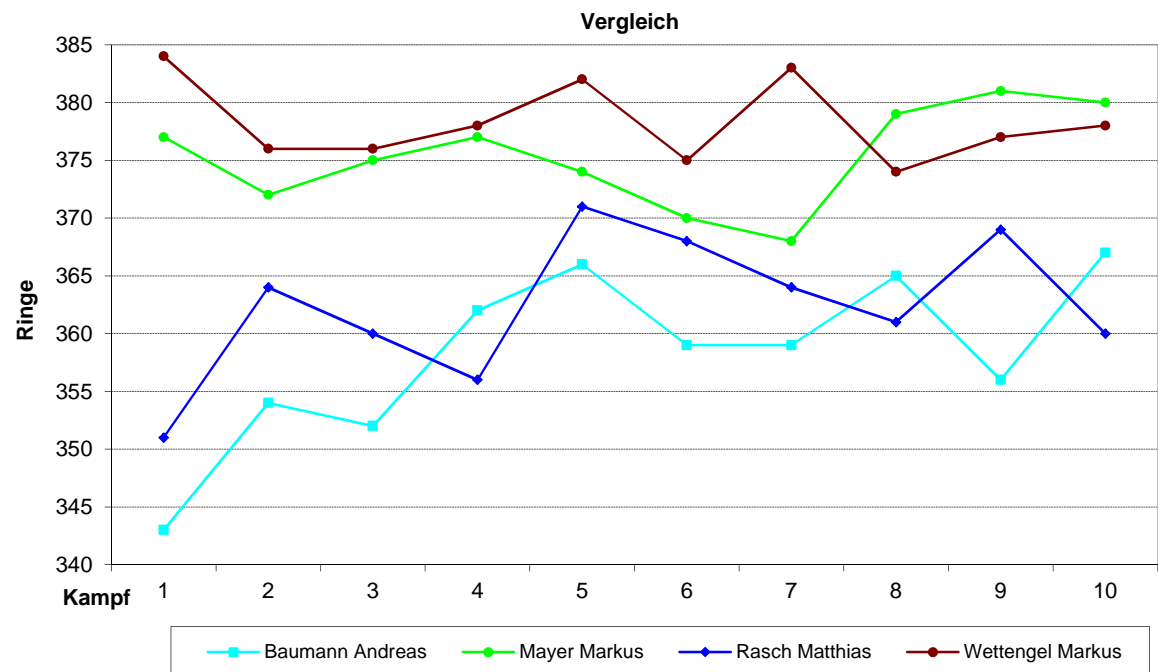

Ergebnisse	1431	1442	1442	1412	1450	1400	1435	1424	1449	1418	1430,30
Schnitt	357,8	360,5	360,5	353,0	362,5	350,0	358,8	356,0	362,3	354,5	357,58

Begegnungen Vorrunde	Ergebnisse	
Edelweiß Rothenturm 1 - Tell Kösching 3	1369	1431
Tell Kösching 3 - Männerschützen Gaimersheim 1	1442	1381
Edelweiß Tauberfeld 3 - Tell Kösching 3	1422	1442
Tell Kösching 3 - Immergrün Westenhausen 2	1412	1407
Tell Kösching 3 - Kgl. priv. FSG Ingolstadt 1	1450	1409
Begegnungen Rückrunde	Ergebnisse	
Tell Kösching 3 - Edelweiß Rothenturm	1400	1370
Männerschützen Gaimersheim 1 - Tell Kösching 3	1367	1435
Tell Kösching 3 - Edelweiß Tauberfeld 3	1424	1432
Immergrün Westenhausen 2 - Tell Kösching 3	1442	1449
Kgl. priv. FSG Ingolstadt 1 - Tell Kösching 3	1418	1418

Ergebnisse	1455	1466	1463	1473	1493	1472	1474	1479	1483	1485	1474,30
Schnitt	363,8	366,5	365,8	368,3	373,3	368,0	368,5	369,8	370,8	371,3	368,58

Begegnungen Vorrunde	Ergebnisse	
Eichenlaub Ernsgaden 1 - Tell Kösching 3	1397	1455
Tell Kösching 3 - Eichenlaub Winden/Aign 1	1466	1433
Tell Kösching 3 - Adlerhorst Kleinmehring 6	1463	1431
Römerwall Forstwiesen 1 - Tell Kösching 3	1402	1473
Tell Lippertshofen 2 - Tell Kösching 3	1398	1493
Begegnungen Rückrunde	Ergebnisse	
Tell Kösching 3 - Eichenlaub Ernsgaden 1	1472	1426
Eichenlaub Winden/Aign 1 - Tell Kösching 3	1404	1474
Adlerhorst Kleinmehring 6 - Tell Kösching 3	1397	1479
Tell Kösching 3 - Römerwall Forstwiesen 1	1483	1395
Tell Kösching 3 - Tell Lippertshofen 2	1485	1372