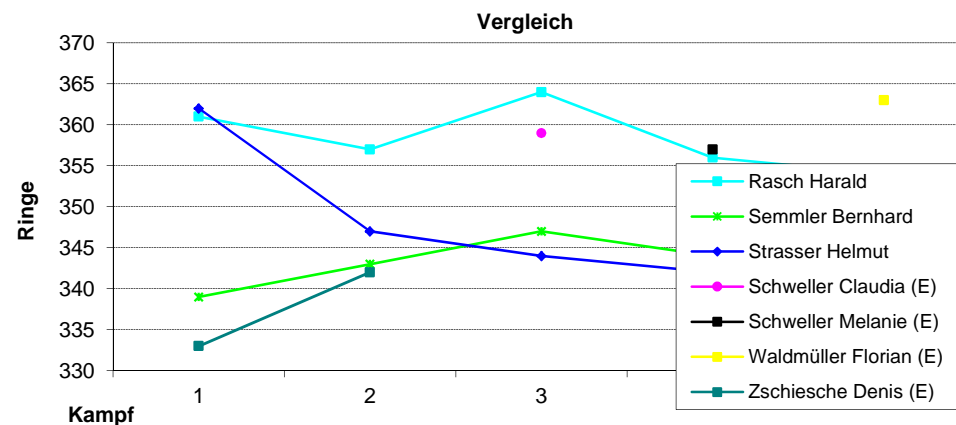

RWK Ergebnisse 1997 - D-Klasse 1

Kampf	1	2	3	4	5	Schnitt
Datum	14.02.	21.02.	07.03.	14.03.	21.03.	
Rasch Harald	361	357	364	356	354	358,40
Schweller Helmut	/	/	/	/	/	/
Semmler Bernhard	339	343	347	344	346	343,80
Strasser Helmut	362	347	344	342	348	348,60

Schweller Claudia (E)	/	/	359	/	/	359,00
Schweller Melanie (E)	/	/	/	357	/	357,00
Waldmüller Florian (E)	/	/	/	/	363	363,00
Zschiesche Denis (E)	333	342	/	/	/	337,50

Ergebnisse	1395	1389	1414	1399	1411	1401,60
Schnitt	348,8	347,3	353,5	349,8	352,8	350,40

Begegnungen	Ergebnisse	
Tell Kösching 3 - Einigkeit Wettstetten 2	1395	1367
Tell Kösching 3 - Edelweiß Meihern	1389	1407
FSG Ingolstadt 1 - Tell Kösching 3	1414	1414
1896 Denkendorf 2 - Tell Kösching 3	1424	1399
Tell Kösching 3 - Heckenrose Irsching 3	1411	1416