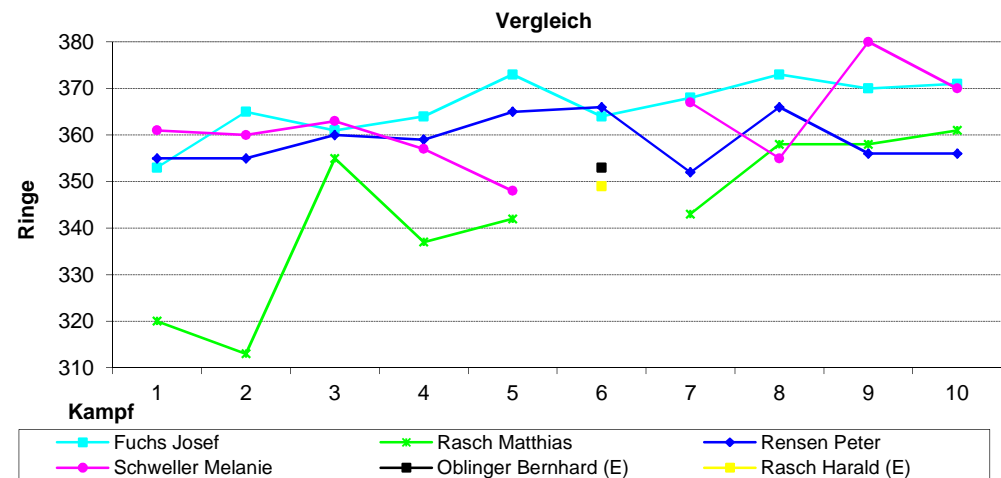

RWK Ergebnisse 2000/2001 - C-Klasse 2

Kampf	1	2	3	4	5	6	7	8	9	10	Schnitt
Datum	29.09.	26.10.	13.10.	27.10.	03.11.	09.03.	16.03.	23.03.	30.03.	06.04.	
Fuchs Josef	353	365	361	364	373	364	368	373	370	371	366,20
Rasch Matthias	320	313	355	337	342	/	343	358	358	361	343,00
Rensen Peter	355	355	360	359	365	366	352	366	356	356	359,00
Schweller Melanie	361	360	363	357	348	/	367	355	380	370	362,33
Oblinger Bernhard (E)	/	/	/	/	/	353	/	/	/	/	353,00
Rasch Harald (E)	/	/	/	/	/	349	/	/	/	/	349,00
Ergebnisse	1389	1393	1439	1417	1428	1432	1430	1452	1464	1458	1430,20
Schnitt	347,3	348,3	359,8	354,3	357,0	358,0	357,5	363,0	366,0	364,5	357,55

Begegnungen Vorrunde	Ergebnisse	
Tell Kösching 3 - Römerwall Forstwiesen 1	1389	1397
SSG Reichertshofen 4 - Tell Kösching 3	1420	1393
Tell Kösching 3 - Edelweiß Meihern 1	1439	1418
Buchenlaub Ingolstadt 1 - Tell Kösching 3	1429	1417
ZSG-Bavaria Unsernherrn 4 - Tell Kösching 3	1432	1428
Begegnungen Rückrunde	Ergebnisse	
Römerwall Forstwiesen 1 - Tell Kösching 3	1416	1432
Tell Kösching 3 - SSG Reichertshofen 4	1430	1414
Edelweiß Meihern 1 - Tell Kösching 3	1435	1452
Tell Kösching 3 - Buchenlaub Ingolstadt 1	1464	1417
Tell Kösching 3 - ZSG-Bavaria Unsernherrn 4	1458	1429