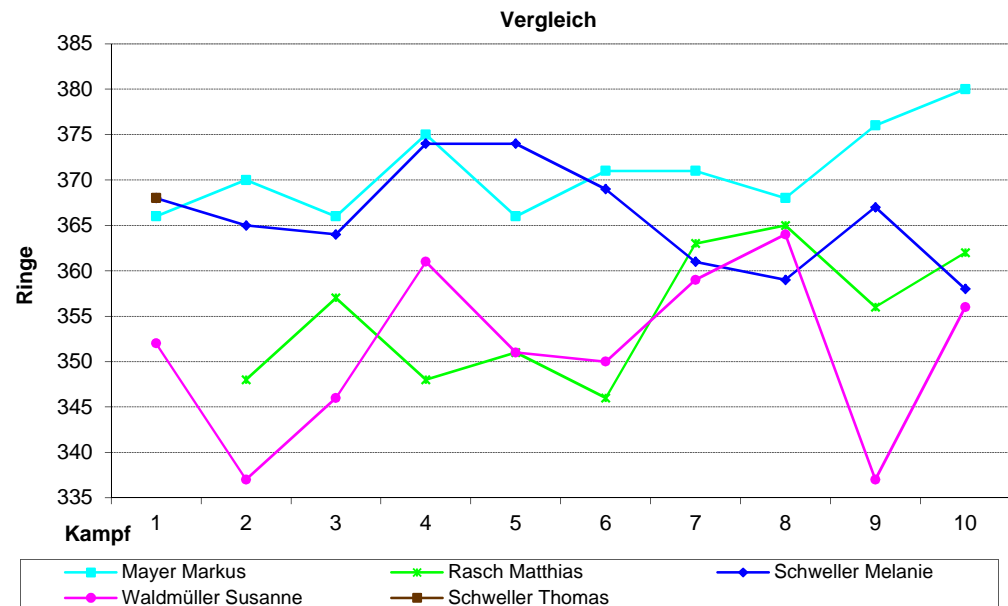

RWK Ergebnisse 2004/2005 - B-Klasse 2

Kampf	1	2	3	4	5	6	7	8	9	10	Schnitt
Datum	01.10.	08.10.	15.10.	29.10.	05.11.	11.02.	18.02.	25.02.	04.03.	11.03.	
Mayer Markus	366	370	366	375	366	371	371	368	376	380	370,90
Rasch Matthias	/	348	357	348	351	346	363	365	356	362	355,11
Schweller Melanie	368	365	364	374	374	369	361	359	367	358	365,90
Waldmüller Susanne	352	337	346	361	351	350	359	364	337	356	351,30

Schweller Thomas	368	/	/	/	/	/	/	/	/	/	368,00

Ergebnisse	1454	1420	1433	1458	1442	1436	1454	1456	1436	1456	1444,50
Schnitt	363,5	355,0	358,3	364,5	360,5	359,0	363,5	364,0	359,0	364,0	361,13

Begegnungen Vorrunde	Ergebnisse	
SG Münchsmünster 2 - Tell Kösching 3	1472	1454
ZSG-Bavaria Unsernherrn 3 - Tell Kösching 3	1452	1420
Tell Kösching 3 - Römerschanz Manching 2	1433	1441
Heckenrose Irsching 2 - Tell Kösching 3	1438	1458
Tell Kösching 3 - Einigkeit Haunwöhr 1	1442	1456
Begegnungen Rückrunde	Ergebnisse	
Tell Kösching 3 - SG Münchsmünster 2	1436	1431
Tell Kösching 3 - ZSG-Bavaria Unsernherrn 3	1454	1414
Römerschanz Manching 2 - Tell Kösching 3	1433	1456
Tell Kösching 3 - Heckenrose Irsching 2	1436	1436
Einigkeit Haunwöhr 1 - Tell Kösching 3	1442	1456