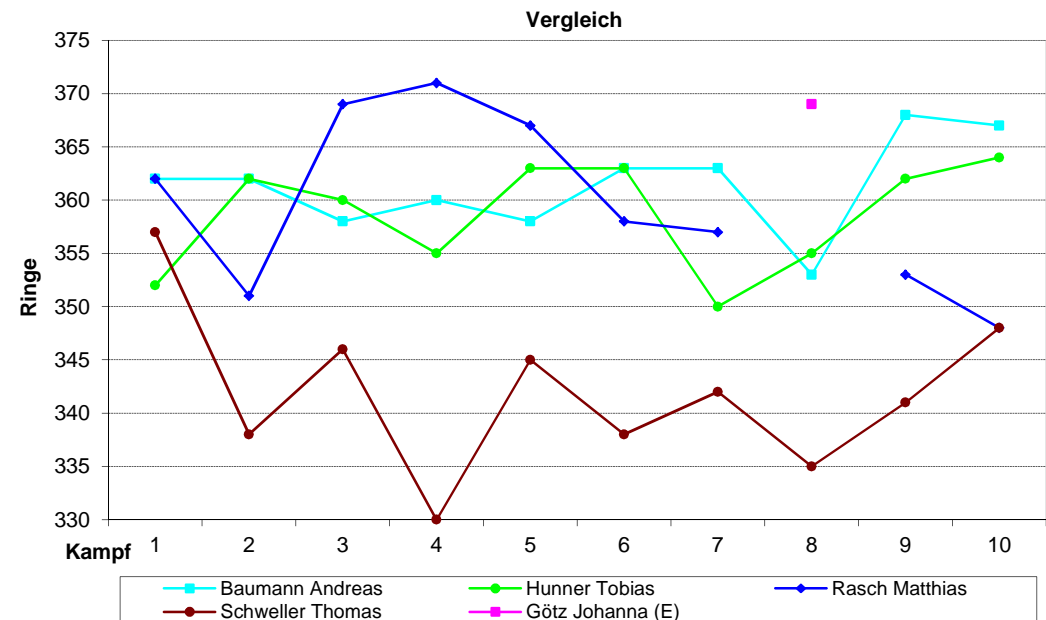

RWK Ergebnisse 2010/2011 - C-Klasse 1

Kampf	1	2	3	4	5	6	7	8	9	10	Schnitt
Datum	08.10.	15.10.	29.10.	05.11.	12.11.	11.03.	18.03.	25.03.	01.04.	08.04.	
Baumann Andreas	362	362	358	360	358	363	363	353	368	367	361,40
Hunner Tobias	352	362	360	355	363	363	350	355	362	364	358,60
Rasch Matthias	362	351	369	371	367	358	357		353	348	359,56
Schweller Thomas	357	338	346	330	345	338	342	335	341	348	342,00
Götz Johanna (E)								369			369,00
Ergebnisse	1433	1413	1433	1416	1433	1422	1412	1412	1424	1427	1422,50
Schnitt	358,3	353,3	358,3	354,0	358,3	355,5	353,0	353,0	356,0	356,8	355,63

Begegnungen Vorrunde	Ergebnisse	
Edelweiß Oberstimm 1 - Tell Kösching 3	1445	1433
Tell Kösching 3 - Eichenlaub Böhmfeld 3	1413	1406
Adlerhorst Kleinmehring 6 - Tell Kösching 3	1431	1433
Tell Kösching 3 - Alpenrose Ilmendorf 1	1416	1456
Tell Kösching 3 - Männerschützen Gaimersheim 2	1433	1499
Begegnungen Rückrunde	Ergebnisse	
Tell Kösching 3 - Edelweiß Oberstimm 1	1422	1409
Eichenlaub Böhmfeld 3 - Tell Kösching 3	1408	1412
Tell Kösching 3 - Adlerhorst Kleinmehring 6	1412	1397
Alpenrose Ilmendorf 1 - Tell Kösching 3	1393	1424
Männerschützen Gaimersheim 2 - Tell Kösching 3	1460	1427