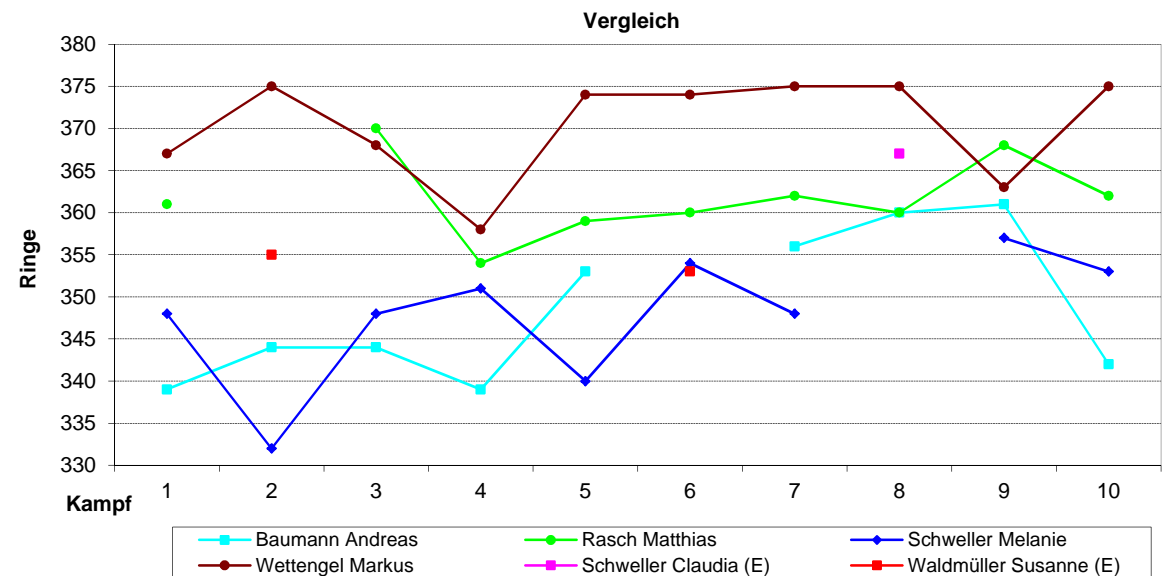

RWK Ergebnisse 2005/2006 - B-Klasse 1

Kampf	1	2	3	4	5	6	7	8	9	10	Schnitt
Datum	07.10.	14.10.	28.10.	04.11.	11.11.	03.03.	10.03.	17.03.	24.03.	31.03.	
Baumann Andreas	339	344	344	339	353	/	356	360	361	342	348,67
Rasch Matthias	361	/	370	354	359	360	362	360	368	362	361,78
Schweller Melanie	348	332	348	351	340	354	348	/	357	353	347,89
Wettengel Markus	367	375	368	358	374	374	375	375	363	375	370,40

Schweller Claudia (E)	/	/	/	/	/	/	/	367	/	/	367,00
Waldmüller Susanne (E)	/	355	/	/	/	353	/	/	/	/	354,00

Ergebnisse	1415	1406	1430	1402	1426	1441	1441	1462	1449	1432	1428,73
Schnitt	353,8	351,5	357,5	350,5	356,5	360,3	360,3	365,5	362,3	358,0	357,18

Begegnungen Vorrunde	Ergebnisse	
ZSG Pfaffenhofen 1 - Tell Kösching 3	1420	1415
Tell Kösching 3 - SSG Reichertshofen 5	1406	1448
Tell Kösching 3 - Edelweiß Tauberfeld 2	1430	1450
Alpenrose Ilmendorf 1 - Tell Kösching 3	1440	1402
SG Münchsmünster 2 - Tell Kösching 3	1441	1426
Begegnungen Rückrunde	Ergebnisse	
Tell Kösching 3 - ZSG Pfaffenhofen 1	1441	1458
SSG Reichertshofen 5 - Tell Kösching 3	1462	1441
Edelweiß Tauberfeld 2 - Tell Kösching 3	1470	1462
Tell Kösching 3 - Alpenrose Ilmendorf 1	1449	1427
Tell Kösching 3 - SG Münchsmünster 2	1432	1468