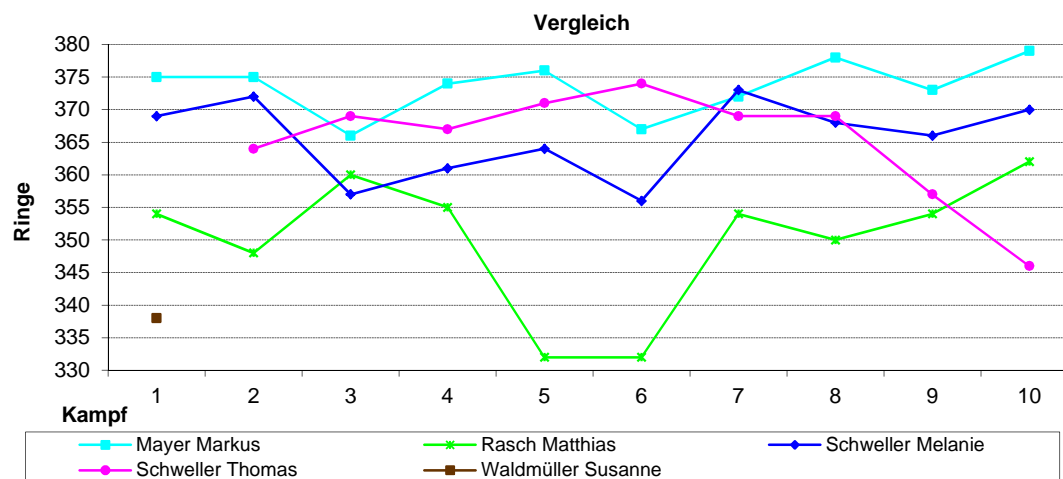

RWK Ergebnisse 2003/2004 - B-Klasse 2

Kampf	1	2	3	4	5	6	7	8	9	10	Schnitt
Datum	10.10.	17.10.	31.10.	07.11.	14.11.	27.02.	05.03.	12.03.	19.03.	26.03.	
Mayer Markus	375	375	366	374	376	367	372	378	373	379	373,50
Rasch Matthias	354	348	360	355	332	332	354	350	354	362	350,10
Schweller Melanie	369	372	357	361	364	356	373	368	366	370	365,60
Schweller Thomas		364	369	367	371	374	369	369	357	346	365,11
Waldmüller Susanne	338										338,00
Ergebnisse	1436	1459	1452	1457	1443	1429	1468	1465	1450	1457	1451,60
Schnitt	359,0	364,8	363,0	364,3	360,8	357,3	367,0	366,3	362,5	364,3	362,90

Begegnungen Vorrunde	Ergebnisse	
Heckenrose Irsching 2 - Tell Kösching 3	1442	1436
Tell Kösching 3 - Römerschanz Manching 2	1459	1450
Edelweiß Meihern 1 - Tell Kösching 3	1457	1452
Tell Kösching 3 - FSG Sandersdorf 1	1457	1419
SG Münchsmünster 2 - Tell Kösching 3	1461	1443
Begegnungen Rückrunde	Ergebnisse	
Tell Kösching 3 - Heckenrose Irsching 2	1429	1420
Römerschanz Manching 2 - Tell Kösching 3	1447	1468
Tell Kösching 3 - Edelweiß Meihern 1	1465	1470
FSG Sandersdorf 1 - Tell Kösching 3	1421	1450
Tell Kösching 3 - SG Münchsmünster 2	1457	1461