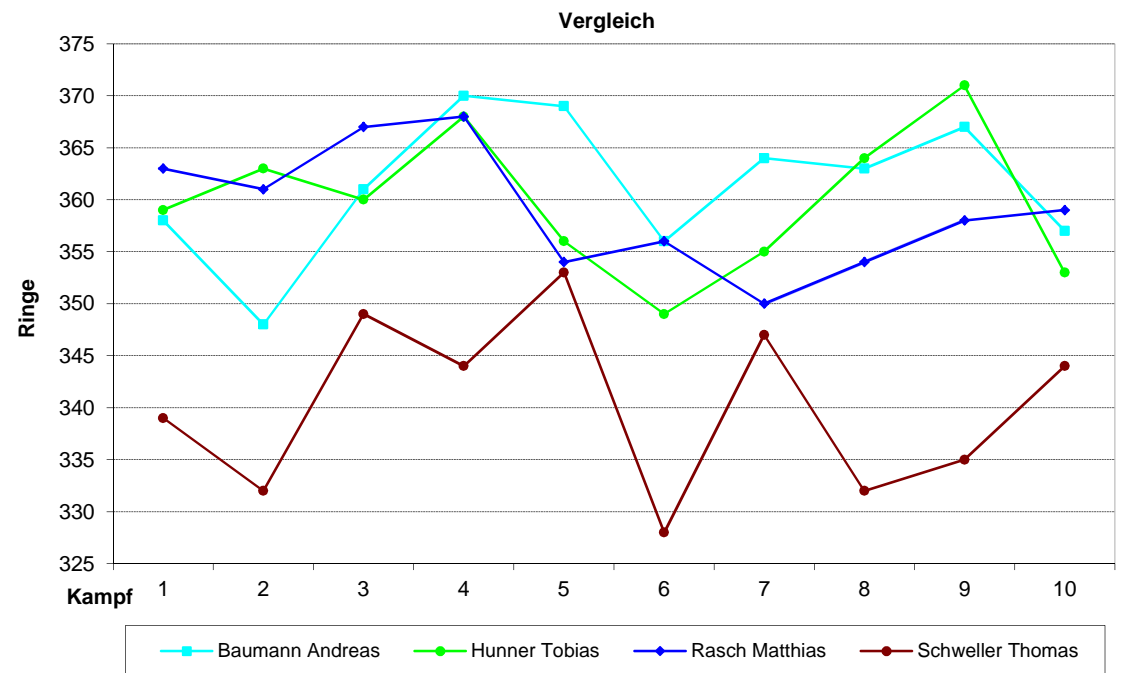

RWK Ergebnisse 2009/2010 - D-Klasse 1

Kampf	1	2	3	4	5	6	7	8	9	10	Schnitt
Datum	09.10.	16.10.	30.10.	06.11.	13.11.	19.02.	26.02.	05.03.	12.03.	19.03.	
Baumann Andreas	358	348	361	370	369	356	364	363	367	357	361,30
Hunner Tobias	359	363	360	368	356	349	355	364	371	353	359,80
Rasch Matthias	363	361	367	368	354	356	350	354	358	359	359,00
Schweller Thomas	339	332	349	344	353	328	347	332	335	344	340,30

Ergebnisse	1419	1404	1437	1450	1432	1389	1416	1413	1431	1413	1420,40
Schnitt	354,8	351,0	359,3	362,5	358,0	347,3	354,0	353,3	357,8	353,3	355,10

Begegnungen Vorrunde	Ergebnisse	
Eichenlaub Winden/Aign 1 - Tell Kösching 3	1363	1419
Tell Kösching 3 - Buchenlaub Ingolstadt 1	1404	1351
Immergrün Pförring e.V. 4 - Tell Kösching 3	1375	1437
Tell Kösching 3 - Kgl.priv. FSG Ingolstadt 1	1450	1408
Tell Kösching 3 - Sportschützen Ebenhausen-Werk 1	1432	1349
Begegnungen Rückrunde	Ergebnisse	
Tell Kösching 3 - Eichenlaub Winden/Aign 1	1389	1411
Buchenlaub Ingolstadt 1 - Tell Kösching 3	1314	1416
Tell Kösching 3 - Immergrün Pförring e.V. 4	1413	1362
Kgl.priv. FSG Ingolstadt 1 - Tell Kösching 3	1407	1431
Sportschützen Ebenhausen-Werk 1 - Tell Kösching 3	1333	1413