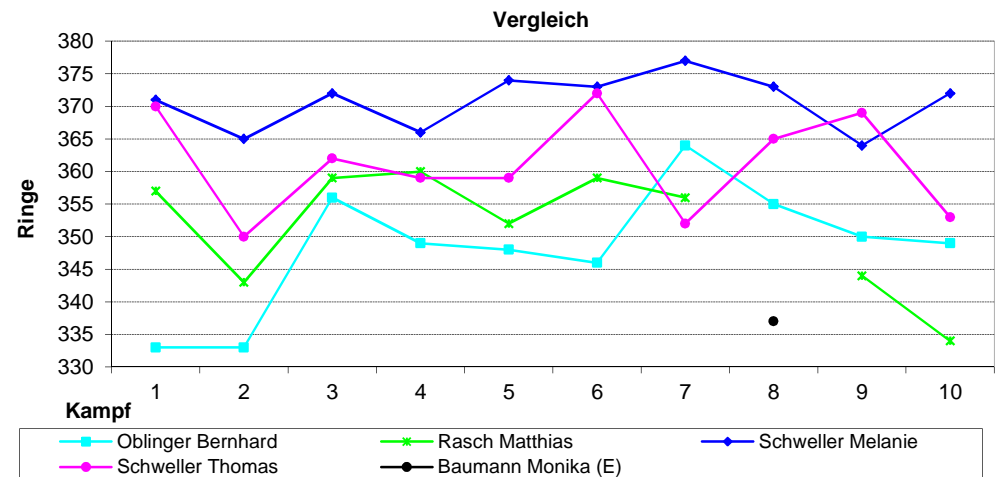

RWK Ergebnisse 2001/2002 - C-Klasse 2

Kampf	1	2	3	4	5	6	7	8	9	10	Schnitt
Datum	05.10.	12.10.	19.10.	02.11.	09.11.	22.02.	01.03.	08.03.	15.03.	22.03.	
Oblinger Bernhard	333	333	356	349	348	346	364	355	350	349	348,30
Rasch Matthias	357	343	359	360	352	359	356	/	344	334	351,56
Schweller Melanie	371	365	372	366	374	373	377	373	364	372	370,70
Schweller Thomas	370	350	362	359	359	372	352	365	369	353	361,10
Baumann Monika (E)	/	/	/	/	/	/	/	337	/	/	337,00
Ergebnisse	1431	1391	1449	1434	1433	1450	1449	1430	1427	1408	1430,20
Schnitt	357,8	347,8	362,3	358,5	358,3	362,5	362,3	357,5	356,8	352,0	357,55

Begegnungen Vorrunde	Ergebnisse	
Tell Kösching 3 - ZSG-Bavaria Unsernherrn 4	1431	1430
Bavaria Weichering 3 - Tell Kösching 3	1377	1391
Tell Kösching 3 - SSG Reichertshofen 4	1449	1419
Tell Kösching 3 - Buchenlaub Ingolstadt 1	1434	1389
Immergrün Westenhausen 2 - Tell Kösching 3	1375	1433
Begegnungen Rückrunde	Ergebnisse	
ZSG-Bavaria Unsernherrn 4 - Tell Kösching 3	1414	1450
Tell Kösching 3 - Bavaria Weichering 3	1449	1394
SSG Reichertshofen 4 - Tell Kösching 3	1430	1430
Buchenlaub Ingolstadt 1 - Tell Kösching 3	1407	1427
Tell Kösching 3 - Immergrün Westenhausen 2	1408	1365