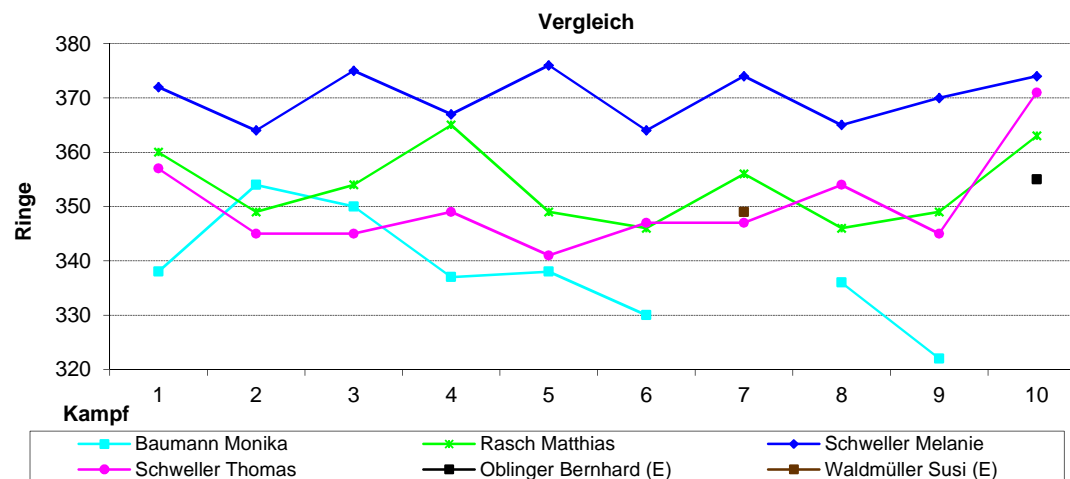

RWK Ergebnisse 2002/2003 - B-Klasse 2

Kampf	1	2	3	4	5	6	7	8	9	10	Schnitt
Datum	27.09.	04.10.	11.10.	18.10.	25.10.	07.03.	14.03.	20.03.	28.03.	03.04.	
Baumann Monika	338	354	350	337	338	330	/	336	322	/	338,13
Rasch Matthias	360	349	354	365	349	346	356	346	349	363	353,70
Schweller Melanie	372	364	375	367	376	364	374	365	370	374	370,10
Schweller Thomas	357	345	345	349	341	347	347	354	345	371	350,10
Oblinger Bernhard (E)	/	/	/	/	/	/	/	/	/	355	355,00
Waldmüller Susi (E)	/	/	/	/	/	/	349	/	/	/	349,00
Ergebnisse	1427	1412	1424	1418	1404	1387	1426	1401	1386	1463	1414,80
Schnitt	356,8	353,0	356,0	354,5	351,0	346,8	356,5	350,3	346,5	365,8	353,70

Begegnungen Vorrunde	Ergebnisse	
Tell Kösching 3 - Edelweiß Brunnenreuth 4	1427	1472
Eichelaub Winden 1 - Tell Kösching 3	1415	1412
Tell Kösching 3 - Einigkeit Haunwöhr 1	1424	1434
Tell Kösching 3 - Stegerbräu Pfaffenhofen 1	1418	1399
ZSG-Bavaria Unsernherrn 4 - Tell Kösching 3	1412	1404
Begegnungen Rückrunde	Ergebnisse	
Edelweiß Brunnenreuth 4 - Tell Kösching 3	1488	1387
Tell Kösching 3 - Eichelaub Winden 1	1426	1419
Einigkeit Haunwöhr 1 - Tell Kösching 3	1440	1401
Stegerbräu Pfaffenhofen 1 - Tell Kösching 3	1439	1386
Tell Kösching 3 - ZSG-Bavaria Unsernherrn 4	1463	1392