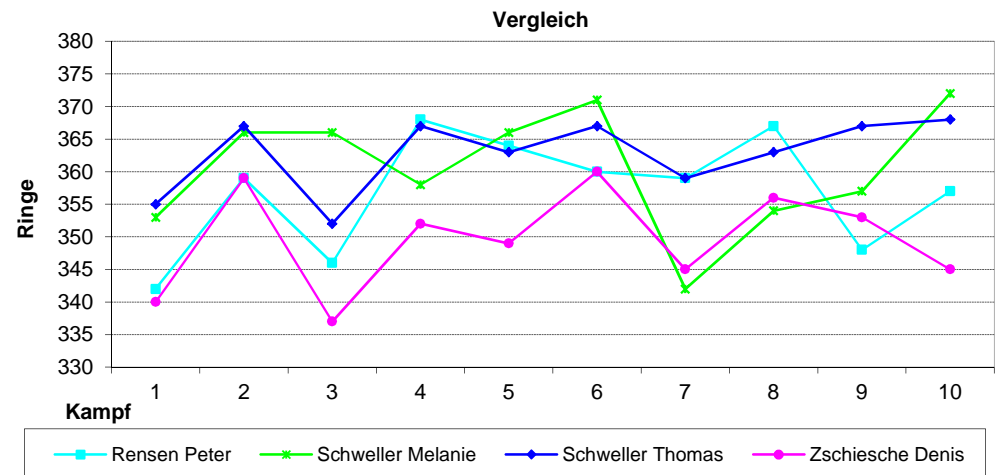

RWK Ergebnisse 1997/1998 - D-Klasse 1

Kampf	1	2	3	4	5	6	7	8	9	10	Schnitt
Datum	26.09.	10.10.	17.10.	31.10.	07.11.	27.02.	13.03.	20.03.	27.03.	03.04.	
Rensen Peter	342	359	346	368	364	360	359	367	348	357	357,00
Schweller Melanie	353	366	366	358	366	371	342	354	357	372	360,50
Schweller Thomas	355	367	352	367	363	367	359	363	367	368	362,80
Zschesche Denis	340	359	337	352	349	360	345	356	353	345	349,60

Ergebnisse	1390	1451	1401	1445	1442	1458	1405	1440	1425	1442	1429,90
Schnitt	347,5	362,8	350,3	361,3	360,5	364,5	351,3	360,0	356,3	360,5	357,48

Begegnungen Vorrunde	Ergebnisse	
MBB Manching - Tell Kösching 3	1429	1390
Tell Kösching 3 - FSG Ingolstadt 1	1451	1387
Bavaria Unsernherrn 6 - Tell Kösching 3	1401	1401
Tell Kösching 3 - Einigkeit Wettstetten 2	1445	1422
Tell Kösching 3 Einigkeit Haunwöhr 1	1442	1403
Begegnungen Rückrunde	Ergebnisse	
Tell Kösching 3 - MBB Manching	1458	1422
FSG Ingolstadt 1 - Tell Kösching 3	1355	1405
Tell Kösching 3 - Bavaria Unsernherrn 6	1440	1386
Einigkeit Wettstetten 2 - Tell Kösching 3	1373	1425
Einigkeit Haunwöhr 1 - Tell Kösching 3	1419	1452