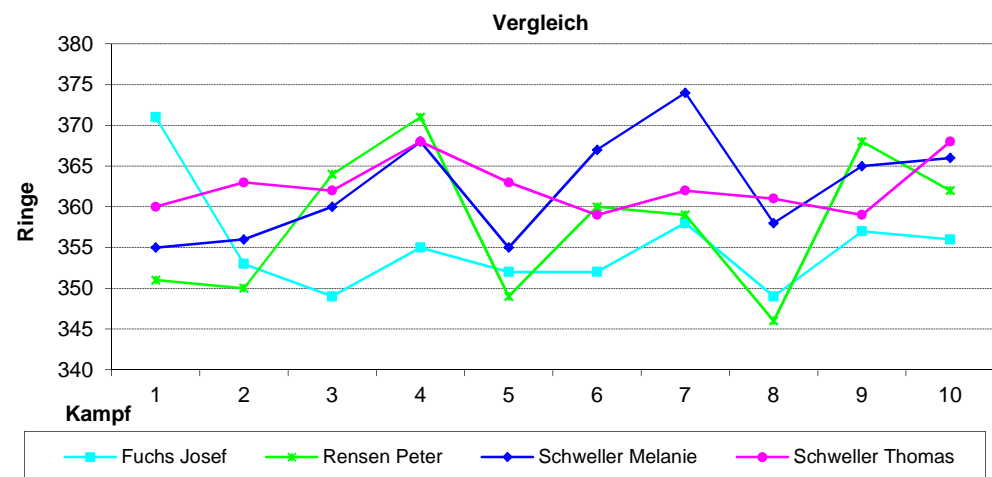

RWK Ergebnisse 1998/1999 - C-Klasse 3

Kampf	1	2	3	4	5	6	7	8	9	10	Schnitt
Datum	29.09.	03.10.	10.10.	15.10.	24.10.	26.02.	05.03.	13.03.	20.03.	27.03.	
Fuchs Josef	371	353	349	355	352	352	358	349	357	356	355,20
Rensen Peter	351	350	364	371	349	360	359	346	368	362	358,00
Schweller Melanie	355	356	360	368	355	367	374	358	365	366	362,40
Schweller Thomas	360	363	362	368	363	359	362	361	359	368	362,50

Ergebnisse	1437	1422	1435	1462	1419	1438	1453	1414	1449	1452	1438,10
Schnitt	359,3	355,5	358,8	365,5	354,8	359,5	363,3	353,5	362,3	363,0	359,53

Begegnungen Vorrunde	Ergebnisse	
Tell Kösching 3 - Bavaria Weichering 3	1437	1390
Tell Kösching 3 - Eichenlaub Winden 2	1422	1375
Adler Usernherrn 1 - Tell Kösching 3	1435	1464
FSG Pfaffenhofen 2 - Tell Kösching 3	1352	1435
Tell Kösching 3 - SSG Reichertshofen 4	1419	1393
Begegnungen Rückrunde	Ergebnisse	
Bavaria Weichering 3 - Tell Kösching 3	1400	1438
Eichenlaub Winden 2 - Tell Kösching 3	1373	1453
Tell Kösching 3 - Adler Usernherrn 1	1414	1391
Tell Kösching 3 - FSG Pfaffenhofen 2	1449	1344
SSG Reichertshofen 4 - Tell Kösching 3	1446	1452