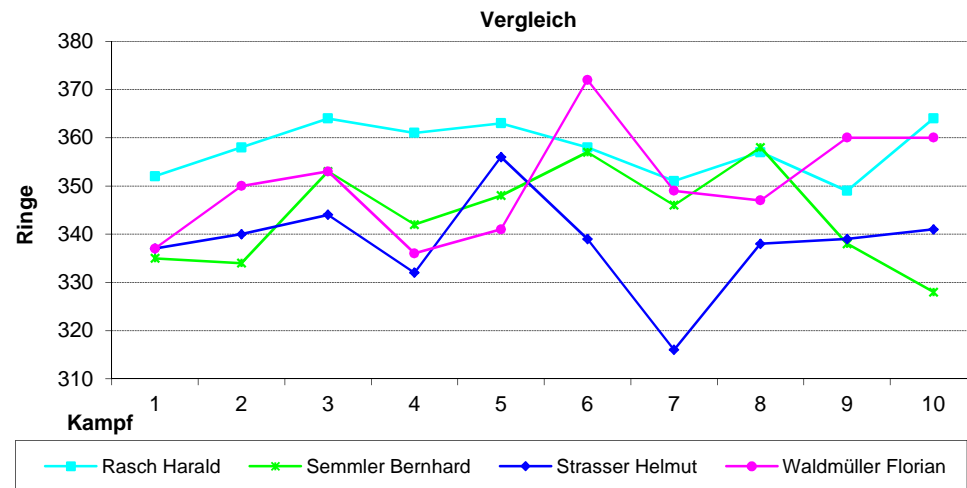

RWK Ergebnisse 1996 C-Klasse 2

Kampf	1	2	3	4	5	6	7	8	9	10	Schnitt
Datum	01.03.	08.03.	15.03.	22.03.	29.03.	27.09.	04.10.	11.10.	18.10.	25.10.	
Rasch Harald	352	358	364	361	363	358	351	357	349	364	357,70
Semmler Bernhard	335	334	353	342	348	357	346	358	338	328	343,90
Strasser Helmut	337	340	344	332	356	339	316	338	339	341	338,20
Waldmüller Florian	337	350	353	336	341	372	349	347	360	360	350,50

Ergebnisse	1361	1382	1414	1371	1408	1426	1362	1400	1386	1393	1390,30
Schnitt	340,3	345,5	353,5	342,8	352,0	356,5	340,5	350,0	346,5	348,3	347,58

Begegnungen Vorrunde	Ergebnisse	
Tell Kösching 2 - MBB Manching 1	1361	1364
Tell Kösching 2 - Immergrün Pförring 3	1382	1399
Alpenrose Ilmendorf 1 - Tell Kösching 2	1432	1414
Edelweiß Denkendorf 3 - Tell Kösching 2	1391	1371
Tell Kösching 2 - FSG Ingolstadt 1	1408	1399
Begegnungen Rückrunde	Ergebnisse	
MBB Manching 1 - Tell Kösching 2	1424	1426
Immergrün Pförring 3 - Tell Kösching 2	1447	1362
Tell Kösching 2 - Alpenrose Ilmendorf 1	1400	1379
Tell Kösching 2 - Edelweiß Denkendorf 3	1386	1397
FSG Ingolstadt 1 - Tell Kösching 2	1407	1393