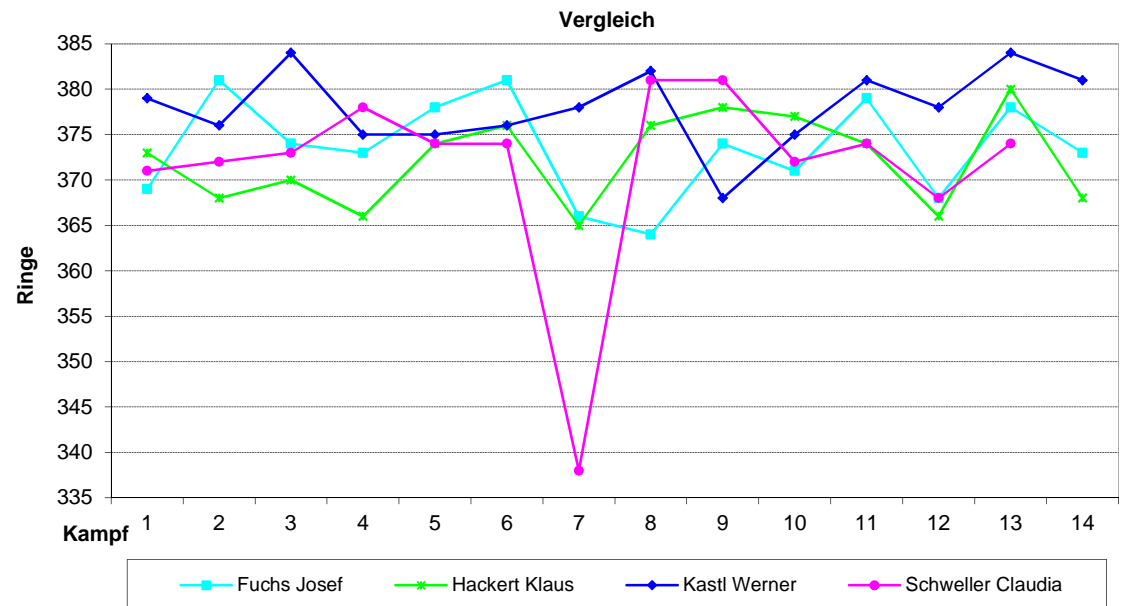

Kampf	1	2	3	4	5	6	7	8	9	10	11	12	13	14	Schnitt
Datum	01.10.	08.10.	15.10.	29.10.	05.11.	12.11.	19.11.	07.01.	14.01.	11.02.	18.02.	25.02.	04.03.	11.03.	
Fuchs Josef	369	381	374	373	378	381	366	364	374	371	379	368	378	373	373,50
Hackert Klaus	373	368	370	366	374	376	365	376	378	377	374	366	380	368	372,21
Kastl Werner	379	376	384	375	375	376	378	382	368	375	381	378	384	381	378,00
Schweller Claudia	371	372	373	378	374	374	338	381	381	372	374	368	374		371,54

Mayer Markus (E)	/	/	/	/	/	/	/	/	/	/	/	/	/	374	374,00

Ergebnisse	1492	1497	1501	1492	1501	1507	1447	1503	1501	1495	1508	1480	1516	1496	1495,25
Schnitt	373,0	374,3	375,3	373,0	375,3	376,8	361,8	375,8	375,3	373,8	377,0	370,0	379,0	374,0	373,81

Begegnungen Vorrunde	Ergebnisse	
Tell Kösching 2 - Edelweiß Tauberfeld 1	1492	1540
ZSG-Bavaria Unsernherrn 1 - Tell Kösching 2	1506	1497
Tell Kösching 2 - Hubertus Gaimersheim 2	1501	1527
SC-Irgertsheim 1 - Tell Kösching 2	1510	1492
Tell Kösching 2 - Bavaria Weichering 1	1501	1494
Tell Kösching 2 - Freischütz Langenbruck 1	1507	1507
SG Münchsmünster 1 - Tell Kösching 2	1478	1447
Begegnungen Rückrunde	Ergebnisse	
Edelweiß Tauberfeld 1 - Tell Kösching 2	1511	1503
Tell Kösching 2 - ZSG-Bavaria Unsernherrn 1	1501	1513
Hubertus Gaimersheim 2 - Tell Kösching 2	1522	1495
Tell Kösching 2 - SC-Irgertsheim 1	1508	1503
Bavaria Weichering 1 - Tell Kösching 2	1502	1480
Freischütz Langenbruck 1 - Tell Kösching 2	1506	1516
Tell Kösching 2 - SG Münchsmünster 1	1496	1492