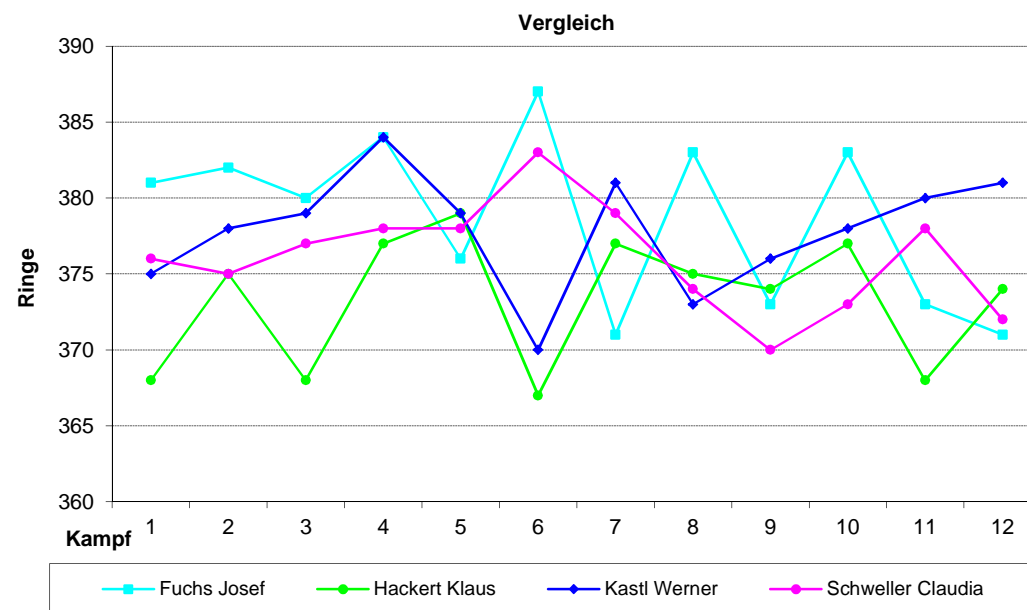

RWK Ergebnisse 2006/2007 - Gauliga 1

Kampf	1	2	3	4	5	6	7	8	9	10	11	12	Schnitt
Datum	06.10.	13.10.	27.10.	10.11.	17.11.	24.11.	12.01.	19.01.	23.02.	09.03.	16.03.	23.03.	
Fuchs Josef	381	382	380	384	376	387	371	383	373	383	373	371	378,67
Hackert Klaus	368	375	368	377	379	367	377	375	374	377	368	374	373,25
Kastl Werner	375	378	379	384	379	370	381	373	376	378	380	381	377,83
Schweller Claudia	376	375	377	378	378	383	379	374	370	373	378	372	376,08

Ergebnisse	1500	1510	1504	1523	1512	1507	1508	1505	1493	1511	1499	1498	1505,83
Schnitt	375,0	377,5	376,0	380,8	378,0	376,8	377,0	376,3	373,3	377,8	374,8	374,5	376,46

Begegnungen Vorrunde	Ergebnisse	
SG Münchsmünster 1 - Tell Kösching 2	1493	1500
Tell Kösching 2 - SC Irgertsheim 1	1510	1489
Martinschützen Westerhofen 1 - Tell Kösching 2	1500	1504
Tell Kösching 2 - Edelweiß Tauberfeld 1	1523	1531
Freischütz Langenbruck 1 - Tell Kösching 2	1523	1512
Tell Kösching 2 - Falken Mailing-Feldkirchen 1	1507	1493
Begegnungen Rückrunde	Ergebnisse	
Tell Kösching 2 - SG Münchsmünster 1	1508	1481
SC Irgertsheim 1 - Tell Kösching 2	1490	1505
Tell Kösching 2 - Martinschützen Westerhofen 1	1493	1511
Edelweiß Tauberfeld 1 - Tell Kösching 2	1530	1511
Tell Kösching 2 - Freischütz Langenbruck 1	1499	1486
Falken Mailing-Feldkirchen 1 - Tell Kösching 2	1501	1498