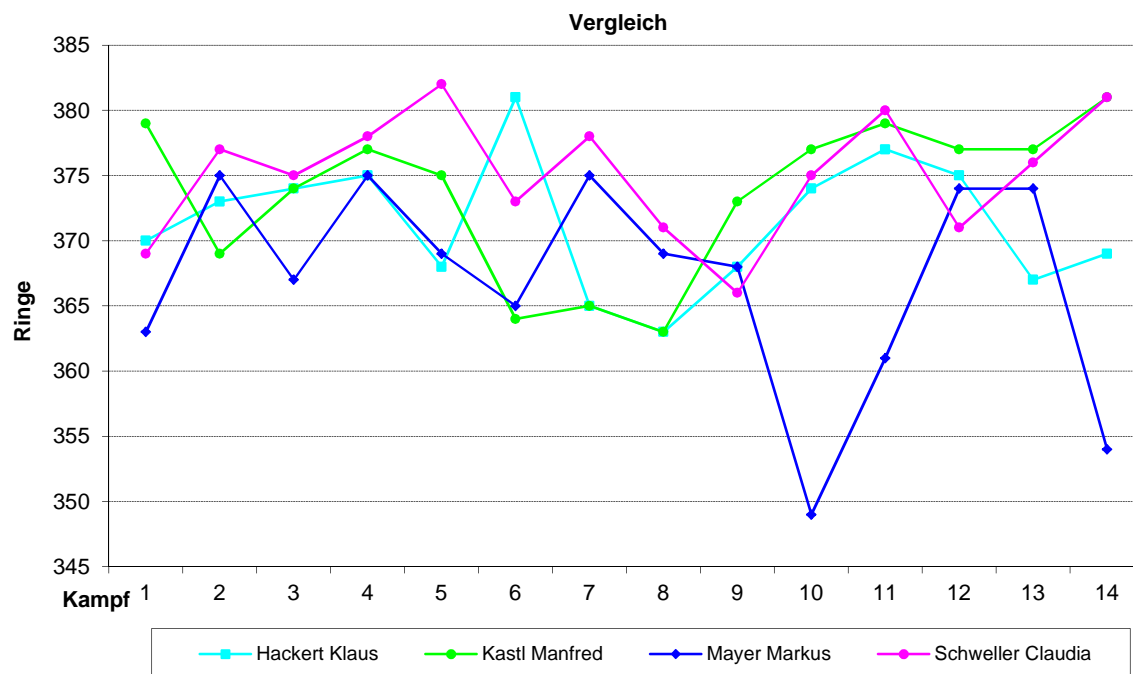

Kampf	1	2	3	4	5	6	7	8	9	10	11	12	13	14	Schnitt
Datum	09.10.	16.10.	30.10.	06.11.	13.11.	20.11.	27.11.	15.01.	22.01.	19.02.	26.02.	05.03.	12.03.	19.03.	
Hackert Klaus	370	373	374	375	368	381	365	363	368	374	377	375	367	369	371,36
Kastl Manfred	379	369	374	377	375	364	365	363	373	377	379	377	377	381	373,57
Mayer Markus	363	375	367	375	369	365	375	369	368	349	361	374	374	354	367,00
Schweller Claudia	369	377	375	378	382	373	378	371	366	375	380	371	376	381	375,14

Ergebnisse	1481	1494	1490	1505	1494	1483	1483	1466	1475	1475	1497	1497	1494	1485	1487,07
Schnitt	370,3	373,5	372,5	376,3	373,5	370,8	370,8	366,5	368,8	368,8	374,3	374,3	373,5	371,3	371,77

Begegnungen Vorrunde	Ergebnisse	
Tell Kösching 2 - Falken Mailing-Feldkirchen 1	1481	1503
Edelweiß Tauberfeld 2 - Tell Kösching 2	1492	1494
Tell Kösching 2 - Münchsmünster 1872 1	1490	1491
Hubertus Gaimersheim 2 - Tell Kösching 2	1512	1505
Tell Kösching 2 - Martinschützen Westerhofen 1	1494	1493
Hubertus Hepberg 1 - Tell Kösching 2	1475	1483
Immergrün Dünzlau 1 - Tell Kösching 2	1517	1483
Begegnungen Rückrunde	Ergebnisse	
Falken Mailing-Feldkirchen 1 - Tell Kösching 2	1501	1466
Tell Kösching 2 - Edelweiß Tauberfeld 2	1475	1503
Münchsmünster 1872 1 - Tell Kösching 2	1499	1475
Tell Kösching 2 - Hubertus Gaimersheim 2	1497	1500
Martinschützen Westerhofen 1 - Tell Kösching 2	1492	1497
Tell Kösching 2 - Hubertus Hepberg 1	1494	1485
Tell Kösching 2 - Immergrün Dünzlau 1	1485	1502