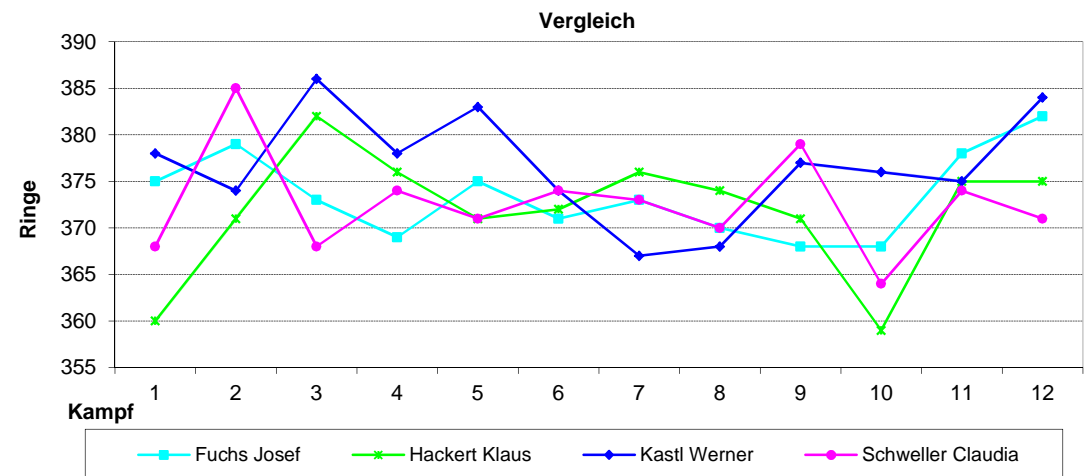

RWK Ergebnisse 2003/2004 - Gauliga 1

Kampf	1	2	3	4	5	6	7	8	9	10	11	12	Schnitt
Datum	10.10.	17.10.	07.11.	15.11.	21.11.	28.11.	16.01.	23.01.	05.03.	12.03.	19.03.	26.03.	
Fuchs Josef	375	379	373	369	375	371	373	370	368	368	378	382	373,42
Hackert Klaus	360	371	382	376	371	372	376	374	371	359	375	375	371,83
Kastl Werner	378	374	386	378	383	374	367	368	377	376	375	384	376,67
Schweller Claudia	368	385	368	374	371	374	373	370	379	364	374	371	372,58

Ergebnisse	1481	1509	1509	1497	1500	1491	1489	1482	1495	1467	1502	1512	1494,50
Schnitt	370,3	377,3	377,3	374,3	375,0	372,8	372,3	370,5	373,8	366,8	375,5	378,0	373,63

Begegnungen Vorrunde	Ergebnisse	
Tell Kösching 2 - Adlerhorst Kleinmehring 4	1481	1448
Hubertus Gaimersheim 2 - Tell Kösching 2	1475	1509
Tell Kösching 2 - Freischütz Langenbruck 1	1509	1484
SSG Reichertshofen 2 - Tell Kösching 2	1524	1497
Tell Kösching 2 - Bavaria Weichering 1	1500	1500
ZSG-Bavaria Unsernherrn 1 - Tell Kösching 2	1515	1491
Begegnungen Rückrunde	Ergebnisse	
Adlerhorst Kleinmehring 4 - Tell Kösching 2	1475	1489
Tell Kösching 2 - Hubertus Gaimersheim 2	1482	1488
Freischütz Langenbruck 1 - Tell Kösching 2	1523	1495
Tell Kösching 2 - SSG Reichertshofen 2	1467	1522
Bavaria Weichering 1 - Tell Kösching 2	1502	1502
Tell Kösching 2 - ZSG-Bavaria Unsernherrn 1	1512	1508