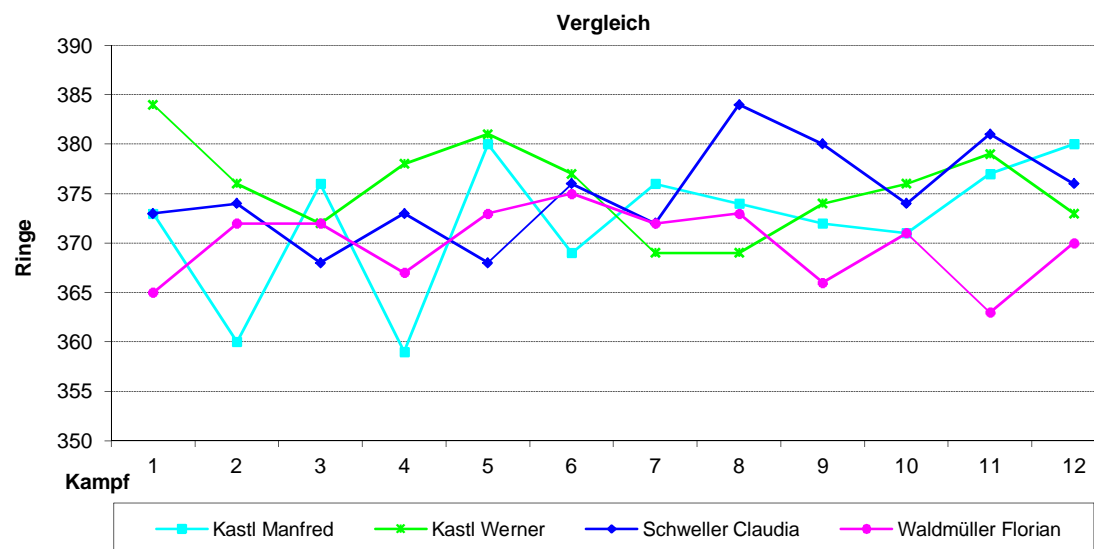

RWK Ergebnisse 1998/'99 - Gauklasse 1

Kampf	1	2	3	4	5	6	7	8	9	10	11	12	Schnitt
Datum	25.09.	02.10.	09.10.	16.10.	23.10.	30.10.	15.01.	22.01.	26.02.	02.03.	12.03.	19.03.	
Kastl Manfred	373	360	376	359	380	369	376	374	372	371	377	380	372,25
Kastl Werner	384	376	372	378	381	377	369	369	374	376	379	373	375,67
Schweller Claudia	373	374	368	373	368	376	372	384	380	374	381	376	374,92
Waldmüller Florian	365	372	372	367	373	375	372	373	366	371	363	370	369,92

Ergebnisse	1495	1482	1488	1477	1502	1497	1489	1500	1492	1491	1500	1499	1492,67
Schnitt	373,8	370,5	372	369,3	375,5	374,3	372,3	375	373	372,8	375	374,8	373,17

Begegnungen Vorrunde	Ergebnisse	
Tell Kösching 2 - Tell Kösching 1	1495	1493
Edelweiß Tauberfeld 1 - Tell Kösching 2	1463	1482
Tell Kösching 2 - SG Münchsmünster 2	1488	1432
Hubertus Karlshuld 1 - Tell Kösching 2	1415	1477
Tell Kösching 2 - Edelweiß Oberstimm 1	1502	1430
Adlerhorst Kleinmehring 4 - Tell Kösching 2	1469	1497
Begegnungen Rückrunde	Ergebnisse	
Tell Kösching 1 - Tell Kösching 2	1498	1489
Tell Kösching 2 - Edelweiß Tauberfeld1	1500	1439
SG Münchsmünster 2 - Tell Kösching 2	1445	1492
Tell Kösching 2 Hubertus Karlshuld 1	1491	0
Edelweiß Oberstimm 1 - Tell Kösching 2	1462	1500
Tell Kösching 2 - Adlerhorst Kleinmehring 4	1499	1463