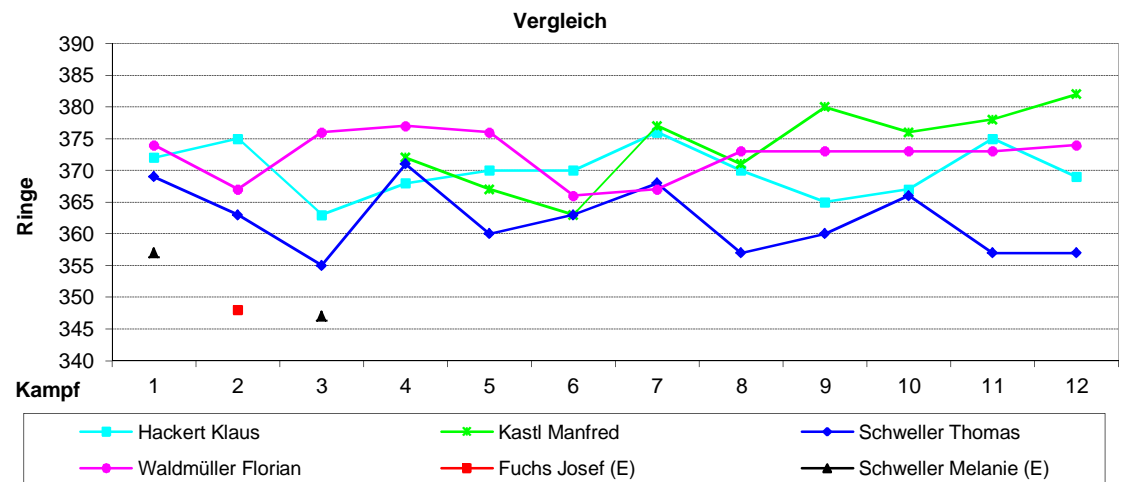

RWK Ergebnisse 1999/2000 - Gauklasse 2

Kampf	1	2	3	4	5	6	7	8	9	10	11	12	Schnitt
Datum	02.10.	09.10.	16.10.	06.11.	13.11.	20.11.	29.01.	05.02.	11.03.	25.03.	01.04.	08.04.	
Hackert Klaus	372	375	363	368	370	370	376	370	365	367	375	369	370,00
Kastl Manfred	/	/	/	372	367	363	377	371	380	376	378	382	374,00
Schweller Thomas	369	363	355	371	360	363	368	357	360	366	357	357	362,17
Waldmüller Florian	374	367	376	377	376	366	367	373	373	373	373	374	372,42
Fuchs Josef (E)	/	348	/	/	/	/	/	/	/	/	/	/	348,00
Schweller Melanie (E)	357	/	347	/	/	/	/	/	/	/	/	/	352,00

Ergebnisse	1472	1453	1441	1488	1473	1462	1488	1471	1478	1482	1483	1482	1472,75
Schnitt	368	363,3	360,3	372	368,3	365,5	372	367,8	369,5	370,5	370,8	370,5	368,19

Begegnungen Vorrunde	Ergebnisse	
Einigkeit Wettstetten 1 - Tell Kösching 2	1429	1472
Tell Kösching 2 - Limeschützen Zandt 1	1453	1506
Männersch. Gaimersheim 2 - Tell Kösching 2	1395	1441
Tell Kösching 2 - Waldmeister Schelldorf 1	1488	1491
Eichenlaub Karlskron 1 - Tell Kösching 2	1486	1473
Tell Kösching 2 - Eichenlaub Stammham 1	1462	1479
Begegnungen Rückrunde	Ergebnisse	
Tell Kösching 2 - Einigkeit Wettstetten 1	1488	1479
Limeschützen Zandt 1 - Tell Kösching 2	1504	1471
Tell Kösching 2 - Männersch. Gaimersheim 2	1478	1401
Waldmeister Schelldorf 1 - Tell Kösching 2	1498	1482
Tell Kösching 2 - Eichenlaub Karlskron 1	1483	1481
Eichenlaub Stammham 1 - Tell Kösching 2	1481	1482