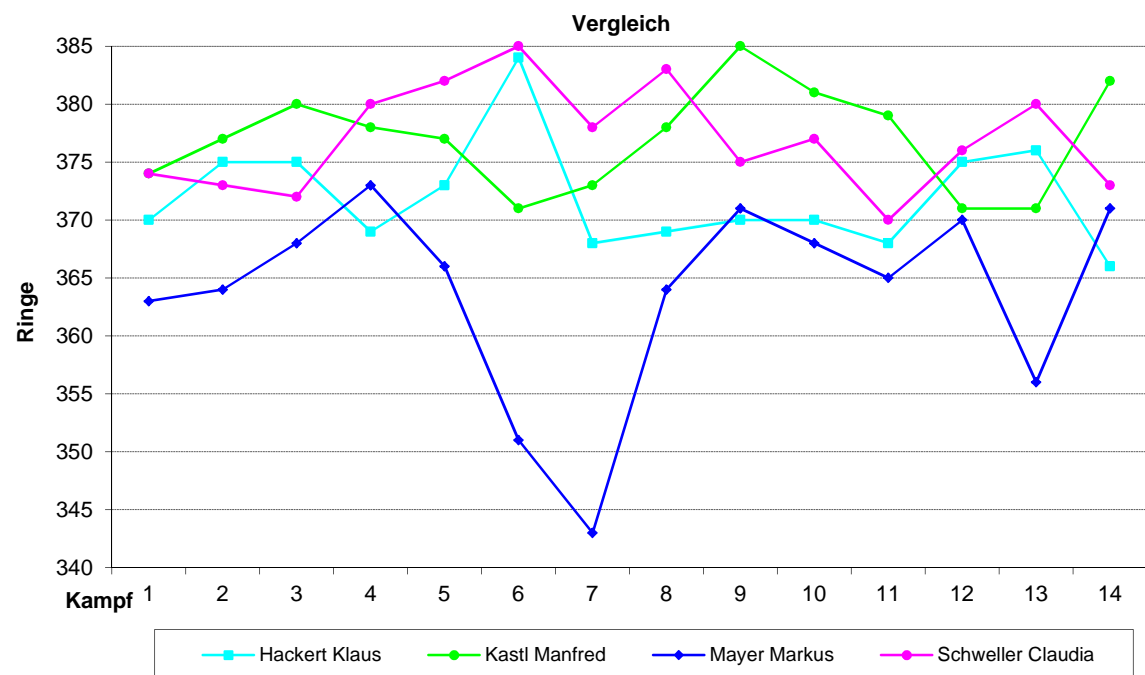

RWK Ergebnisse 2008/2009 - Gauliga 1

Kampf	1	2	3	4	5	6	7	8	9	10	11	12	13	14	Schnitt
Datum	10.10.	17.10.	31.10.	06.11.	14.11.	21.11.	28.11.	16.01.	23.01.	27.02.	06.03.	13.03.	20.03.	27.03.	
Hackert Klaus	370	375	375	369	373	384	368	369	370	370	368	375	376	366	372,00
Kastl Manfred	374	377	380	378	377	371	373	378	385	381	379	371	371	382	376,93
Mayer Markus	363	364	368	373	366	351	343	364	371	368	365	370	356	371	363,79
Schweller Claudia	374	373	372	380	382	385	378	383	375	377	370	376	380	373	377,00

Ergebnisse	1481	1489	1495	1500	1498	1491	1462	1494	1501	1496	1482	1492	1483	1492	1489,71
Schnitt	370,3	372,3	373,8	375,0	374,5	372,8	365,5	373,5	375,3	374,0	370,5	373,0	370,8	373,0	372,43

Begegnungen Vorrunde	Ergebnisse	
Tell Kösching 2 - Münchsmünster 1872 1	1481	1484
Hubertus Gaimersheim 2 - Tell Kösching 2	1509	1489
Tell Kösching 2 - Falken Mailing-Feldkirchen 1	1495	1513
Freischütz Langenbruck 1 - Tell Kösching 2	1509	1500
Tell Kösching 2 - Immergrün Dünzlau 1	1498	1519
Hubertus Hepberg 1 - Tell Kösching 2	1499	1491
Tell Kösching 2 - SC Irgertsheim 1	1462	1500
Begegnungen Rückrunde	Ergebnisse	
Münchsmünster 1872 1 - Tell Kösching 2	1483	1494
Tell Kösching 2 - Hubertus Gaimersheim 2	1501	1484
Falken Mailing-Feldkirchen 1 - Tell Kösching 2	1506	1496
Tell Kösching 2 - Freischütz Langenbruck 1	1482	1471
Immergrün Dünzlau 1 - Tell Kösching 2	1513	1492
Tell Kösching 2 - Hubertus Hepberg 1	1483	1500
SC Irgertsheim 1 - Tell Kösching 2	1513	1492