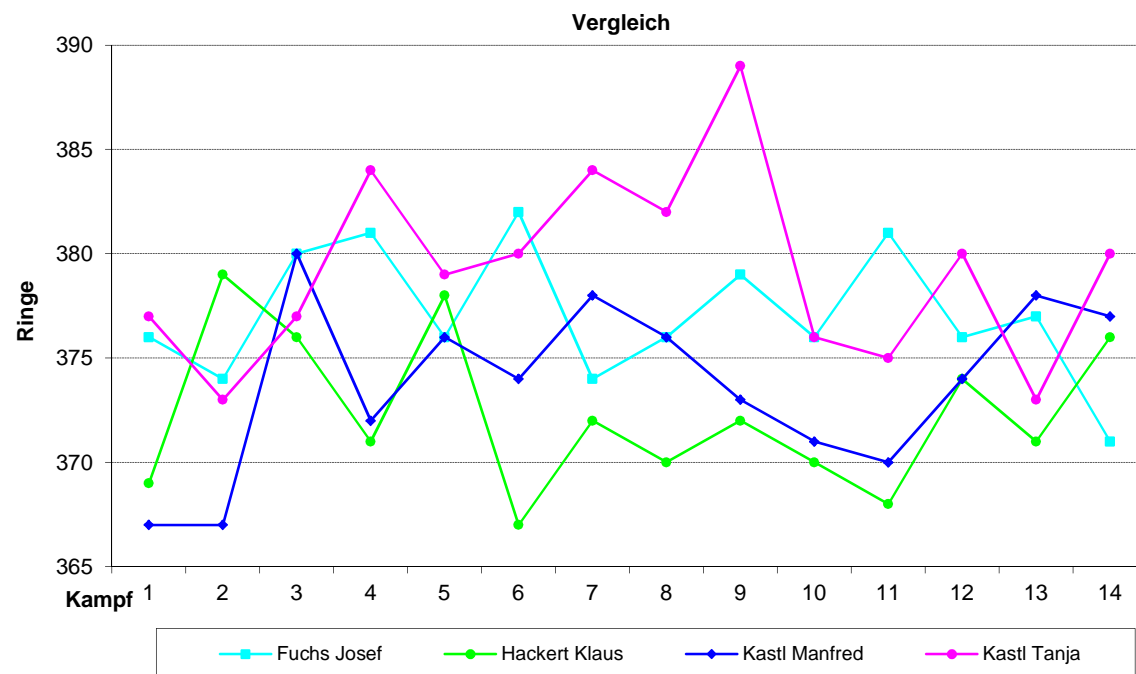

# RWK Ergebnisse 2011/2012 - Gauliga 1

Kampf	1	2	3	4	5	6	7	8	9	10	11	12	13	14	Schnitt
Datum	07.10.	14.10.	28.10.	04.11.	11.11.	18.11.	25.11.	13.01.	20.01.	24.02.	02.03.	09.03.	16.03.	23.03.	
Fuchs Josef	376	374	380	381	376	382	374	376	379	376	381	376	377	371	377,07
Hackert Klaus	369	379	376	371	378	367	372	370	372	370	368	374	371	376	372,36
Kastl Manfred	367	367	380	372	376	374	378	376	373	371	370	374	378	377	373,79
Kastl Tanja	377	373	377	384	379	380	384	382	389	376	375	380	373	380	379,21

Ergebnisse	1489	1493	1513	1508	1509	1503	1508	1504	1513	1493	1494	1504	1499	1504	1502,43
Schnitt	372,3	373,3	378,3	377,0	377,3	375,8	377,0	376,0	378,3	373,3	373,5	376,0	374,8	376,0	375,61

Begegnungen Vorrunde	Ergebnisse	
Tell Kösching 2 - Falken Mailing-Feldkirchen 1	1489	1497
Adlerhorst Kleinmehring 4 - Tell Kösching 2	1514	1493
Tell Kösching 2 - SC Irgertsheim 1	1513	1494
Münchsmünster 1872 1 - Tell Kösching 2	1480	1508
Tell Kösching 2 - Adlerhorst Kleinmehring 3	1509	1511
Edelweiß Tauberfeld 2 - Tell Kösching 2	1443	1503
Hubertus Hepberg 1 - Tell Kösching 2	1510	1508
Begegnungen Rückrunde	Ergebnisse	
Falken Mailing-Feldkirchen 1 - Tell Kösching 2	1518	1504
Tell Kösching 2 - Adlerhorst Kleinmehring 4	1513	1510
SC Irgertsheim 1 - Tell Kösching 2	1488	1493
Tell Kösching 2 - Münchsmünster 1872 1	1494	1488
Adlerhorst Kleinmehring 3 - Tell Kösching 2	1498	1504
Tell Kösching 2 - Edelweiß Tauberfeld 2	1499	1469
Tell Kösching 2 - Hubertus Hepberg 1	1504	1516