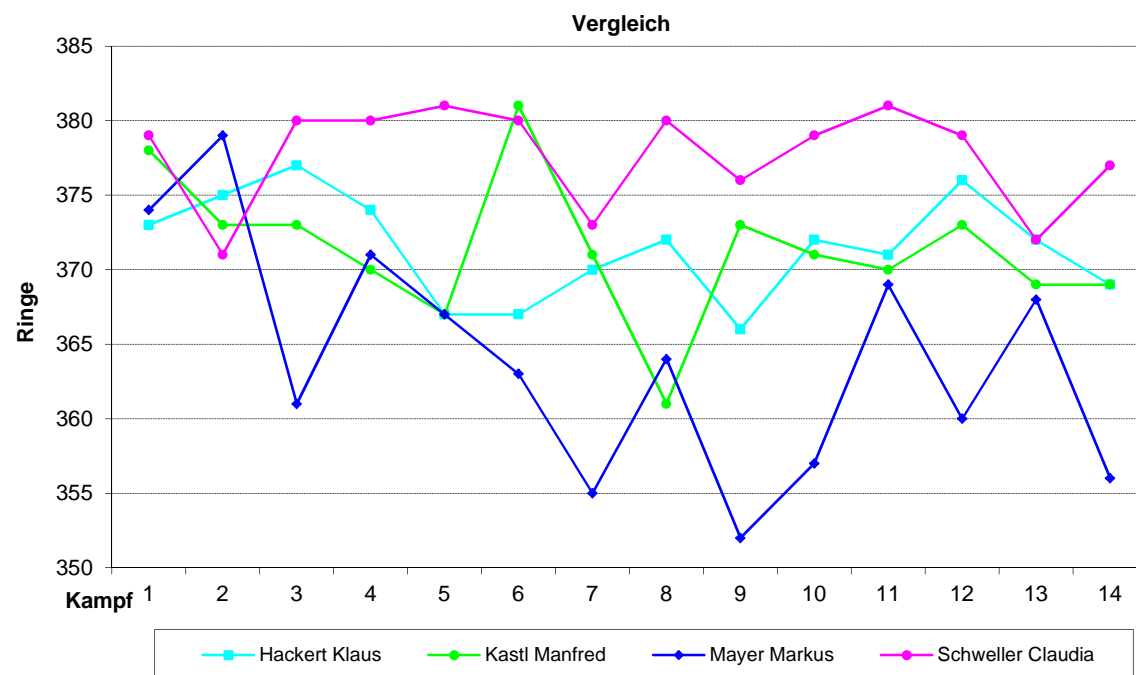

RWK Ergebnisse 2010/2011 - Gauliga 1

Kampf	1	2	3	4	5	6	7	8	9	10	11	12	13	14	Schnitt
Datum	08.10.	15.10.	29.10.	05.11.	12.11.	19.11.	26.11.	14.01.	21.01.	11.03.	18.03.	25.03.	01.04.	08.04.	
Hackert Klaus	373	375	377	374	367	367	370	372	366	372	371	376	372	369	371,50
Kastl Manfred	378	373	373	370	367	381	371	361	373	371	370	373	369	369	371,36
Mayer Markus	374	379	361	371	367	363	355	364	352	357	369	360	368	356	364,00
Schweller Claudia	379	371	380	380	381	380	373	380	376	379	381	379	372	377	377,71

Ergebnisse	1504	1498	1491	1495	1482	1491	1469	1477	1467	1479	1491	1488	1481	1471	1484,57
Schnitt	376,0	374,5	372,8	373,8	370,5	372,8	367,3	369,3	366,8	369,8	372,8	372,0	370,3	367,8	371,14

Begegnungen Vorrunde	Ergebnisse	
Tell Kösching 2 - Falken Mailing-Feldkirchen 1	1504	1505
Hubertus Gaimersheim 2 - Tell Kösching 2	1529	1498
Tell Kösching 2 - SC Irgertsheim 1	1491	1488
Münchsmünster 1872 1 - Tell Kösching 2	1492	1495
Tell Kösching 2 - Freischütz Langenbruck 1	1482	1469
Edelweiß Tauberfeld 2 - Tell Kösching 2	1450	1491
Hubertus Hepberg 1 - Tell Kösching 2	1500	1469
Begegnungen Rückrunde	Ergebnisse	
Falken Mailing-Feldkirchen 1 - Tell Kösching 2	1494	1477
Tell Kösching 2 - Hubertus Gaimersheim 2	1467	1530
SC Irgertsheim 1 - Tell Kösching 2	1488	1479
Tell Kösching 2 - Münchsmünster 1872 1	1491	1476
Freischütz Langenbruck 1 - Tell Kösching 2	1362	1488
Tell Kösching 2 - Edelweiß Tauberfeld 2	1481	1471
Tell Kösching 2 - Hubertus Hepberg 1	1471	1511