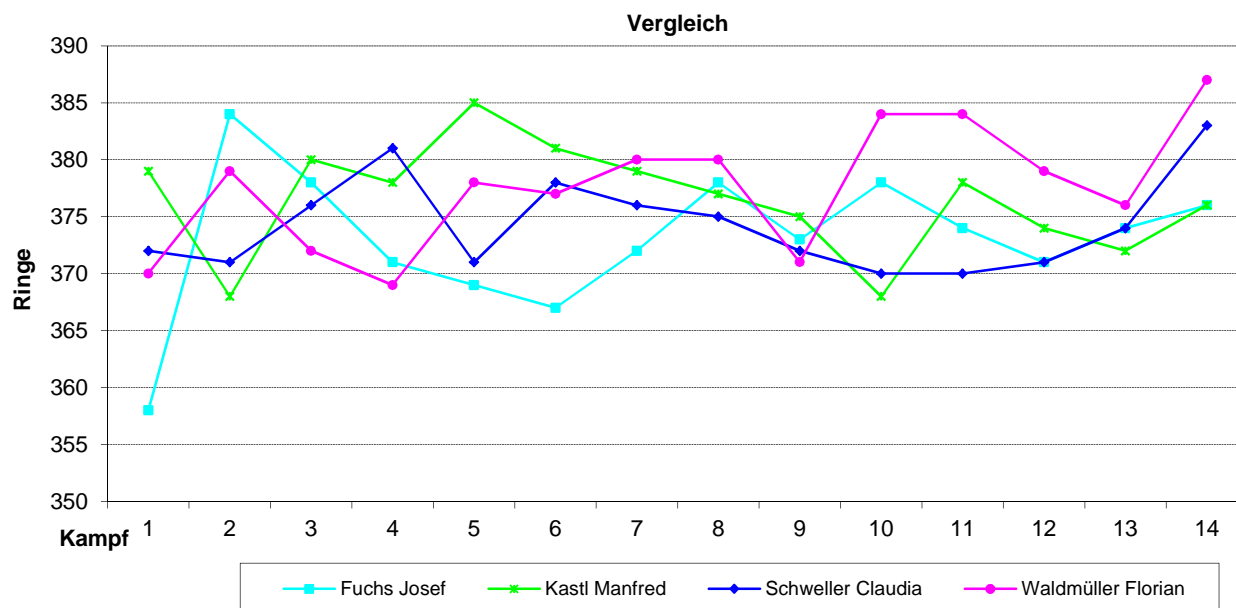

RWK Ergebnisse 2002/2003 - Gauliga 2

Kampf	1	2	3	4	5	6	7	8	9	10	11	12	13	14	Schnitt
Datum	28.09.	05.10.	12.10.	19.10.	02.11.	09.11.	16.11.	18.01.	25.01.	08.03.	15.03.	22.03.	29.03.	05.04.	
Fuchs Josef	358	384	378	371	369	367	372	378	373	378	374	371	374	376	373,07
Kastl Manfred	379	368	380	378	385	381	379	377	375	368	378	374	372	376	376,43
Schweller Claudia	372	371	376	381	371	378	376	375	372	370	370	371	374	383	374,29
Waldmüller Florian	370	379	372	369	378	377	380	380	371	384	384	379	376	387	377,57

Ergebnisse	1479	1502	1506	1499	1503	1503	1507	1510	1491	1500	1506	1495	1496	1522	1501,36
Schnitt	369,8	375,5	376,5	374,8	375,8	375,8	376,8	377,5	372,8	375,0	376,5	373,8	374,0	380,5	375,34

Begegnungen Vorrunde	Ergebnisse	
Orient Eitensheim 1 - Tell Kösching 2	1477	1479
Tell Kösching 2 - Lohengrin Großmehring 1	1502	1479
FSG Kösching 2 - Tell Kösching 2	1489	1506
Schutt.-Heide Egweil 1 - Tell Kösching 2	1477	1499
Tell Kösching 2 - SSG Reichertshofen 2	1503	1473
Heckenrose Irsching 1 - Tell Kösching 2	1484	1503
Tell Kösching 2 - SG Altmannstein 1	1507	1484
Begegnungen Rückrunde	Ergebnisse	
Tell Kösching 2 - Orient Eitensheim 1	1510	1488
Lohengrin Großmehring 1 - Tell Kösching 2	1489	1491
Tell Kösching 2 - FSG Kösching 2	1500	1483
Tell Kösching 2 - Schutt.-Heide Egweil 1	1506	1498
SSG Reichertshofen 2 - Tell Kösching 2	1518	1495
Tell Kösching 2 - Heckenrose Irsching 1	1496	1478
SG Altmannstein 1 - Tell Kösching 2	1492	1522