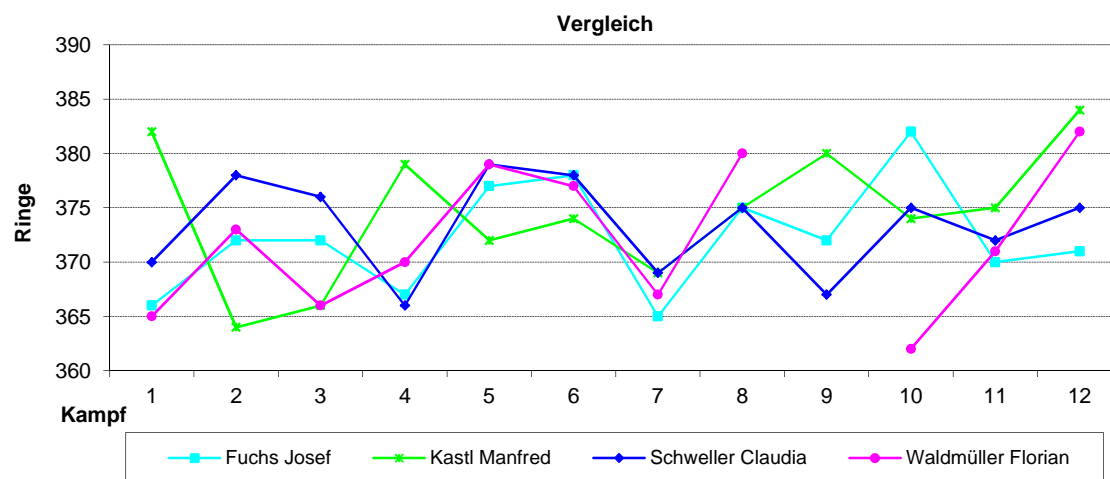

RWK Ergebnisse 2001/2002 - Gauliga 2

Kampf	1	2	3	4	5	6	7	8	9	10	11	12	Schnitt
Datum	06.10.	13.10	19.10	03.11	17.11	24.11	12.01	19.01	23.02	02.03	16.03	23.03	
Fuchs Josef	366	372	372	367	377	378	365	375	372	382	370	371	372,25
Kastl Manfred	382	364	366	379	372	374	369	375	380	374	375	384	374,50
Schweller Claudia	370	378	376	366	379	378	369	375	367	375	372	375	373,33
Waldmüller Florian	365	373	366	370	379	377	367	380	/	362	371	382	372,00
Schweller Thomas (E)	/	/	/	/	/	/	/	/	334	/	/	/	334,00

Ergebnisse	1483	1487	1480	1482	1507	1507	1470	1505	1453	1493	1488	1512	1488,92
Schnitt	370,8	371,8	370,0	370,5	376,8	376,8	367,5	376,3	363,3	373,3	372,0	378,0	372,23

Begegnungen Vorrunde	Ergebnisse	
Tell Kösching 2 - Lohengrin Großmehring 1	1483	1496
Limesschützen Zandt 1 - Tell Kösching 2	1519	1487
Tell Kösching 2 - SSG Reichertshofen 2	1480	1499
Edelweiß Denkendorf 1 - Tell Kösching 2	1465	1482
Tell Kösching 2 - Tell Lippertshofen 1	1507	1508
SG Altmannstein 1 - Tell Kösching 2	1483	1507
Begegnungen Rückrunde	Ergebnisse	
Lohengrin Großmehring 1 - Tell Kösching 2	1490	1470
Tell Kösching 2 - Limesschützen Zandt 1	1505	1500
SSG Reichertshofen 2 - Tell Kösching 2	1505	1453
Tell Kösching 2 - Edelweiß Denkendorf 1	1493	1478
Tell Lippertshofen 1 - Tell Kösching 2	1505	1488
Tell Kösching 2 - SG Altmannstein 1	1512	1497