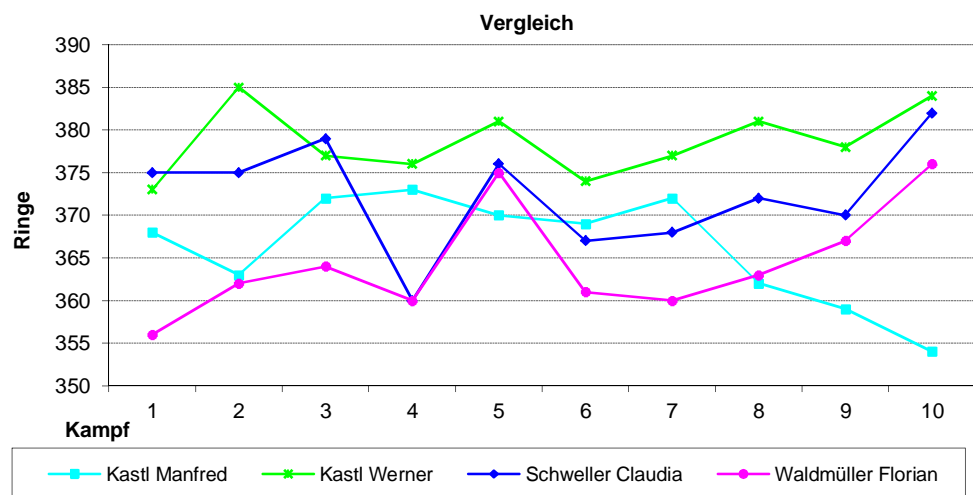

RWK Ergebnisse 1997/'98 A-Klasse 2

Kampf	1	2	3	4	5	6	7	8	9	10	Schnitt
Datum	27.09.	10.10.	17.10.	29.10.	07.11.	27.02.	13.03.	20.03.	27.03.	04.04.	
Kastl Manfred	368	363	372	373	370	369	372	362	359	354	366,20
Kastl Werner	373	385	377	376	381	374	377	381	378	384	378,60
Schweller Claudia	375	375	379	360	376	367	368	372	370	382	372,40
Waldmüller Florian	356	362	364	360	375	361	360	363	367	376	364,40

Ergebnisse	1472	1485	1492	1469	1502	1471	1477	1478	1474	1496	1481,60
Schnitt	368,0	371,3	373,0	367,3	375,5	367,8	369,3	369,5	368,5	374,0	370,40

Begegnungen Vorrunde	Ergebnisse	
SSG Reichertshofen 2 - Tell Kösching 2	1472	1472
Tell Kösching 2 - Immergrün Westenhausen 2	1485	1423
ZSG-Bavaria Unsernherrn 4 - Tell Kösching 2	1422	1492
Tell Kösching 2 - Bavaria Weichering 2	1469	1462
Tell Kösching 2 - Bavaria Theißing 1	1502	1485
Begegnungen Rückrunde	Ergebnisse	
Tell Kösching 2 - SSG Reichertshofen 2	1471	1455
Immergrün Westenhausen 2 - Tell Kösching 2	1407	1477
Tell Kösching 2 - ZSG-Bavaria Unsernherrn 4	1478	1413
Bavaria Weichering 2 - Tell Kösching 2	1447	1474
Bavaria Theißing 1 - Tell Kösching 2	1475	1496