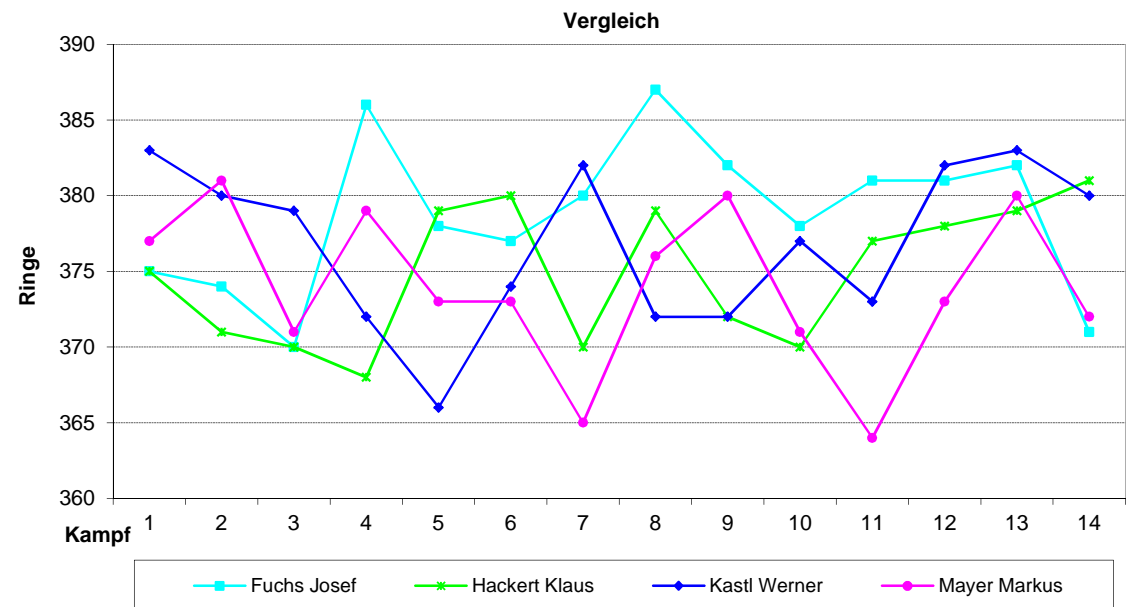

RWK Ergebnisse 2005/2006 - Gauliga 1

Kampf	1	2	3	4	5	6	7	8	9	10	11	12	13	14	Schnitt
Datum	07.10.	14.10.	28.10.	04.11.	11.11.	18.11.	25.11.	13.01.	20.01.	03.03.	10.03.	17.03.	24.03.	31.03.	
Fuchs Josef	375	374	370	386	378	377	380	387	382	378	381	381	382	371	378,71
Hackert Klaus	375	371	370	368	379	380	370	379	372	370	377	378	379	381	374,93
Kastl Werner	383	380	379	372	366	374	382	372	372	377	373	382	383	380	376,79
Mayer Markus	377	381	371	379	373	373	365	376	380	371	364	373	380	372	373,93

Ergebnisse	1510	1506	1490	1505	1496	1504	1497	1514	1506	1496	1495	1514	1524	1504	1504,36
Schnitt	377,5	376,5	372,5	376,3	374,0	376,0	374,3	378,5	376,5	374,0	373,8	378,5	381,0	376,0	376,09

Begegnungen Vorrunde	Ergebnisse	
Tell Kösching 2 - SC Irgertsheim 1	1510	1506
Edelweiß Tauberfeld 1 - Tell Kösching 2	1508	1506
Tell Kösching 2 - Die Buren Hundszell 1	1490	1480
Tell Kösching 2 - Freischütz Langenbruck 1	1505	1500
Martinschützen Westerhofen 1 - Tell Kösching 2	1515	1496
Tell Kösching 2 - ZSG Bavaria Unsernherrn 1	1504	1509
SG Münchsmünster 1 - Tell Kösching 2	1515	1497
Begegnungen Rückrunde	Ergebnisse	
SC Irgertsheim 1 - Tell Kösching 2	1496	1514
Tell Kösching 2 - Edelweiß Tauberfeld 1	1506	1466
Die Buren Hundszell 1 - Tell Kösching 2	1479	1496
Freischütz Langenbruck 1 - Tell Kösching 2	1491	1495
Tell Kösching 2 - Martinschützen Westerhofen 1	1514	1485
ZSG Bavaria Unsernherrn 1 - Tell Kösching 2	1518	1524
Tell Kösching 2 - SG Münchsmünster 1	1504	1492