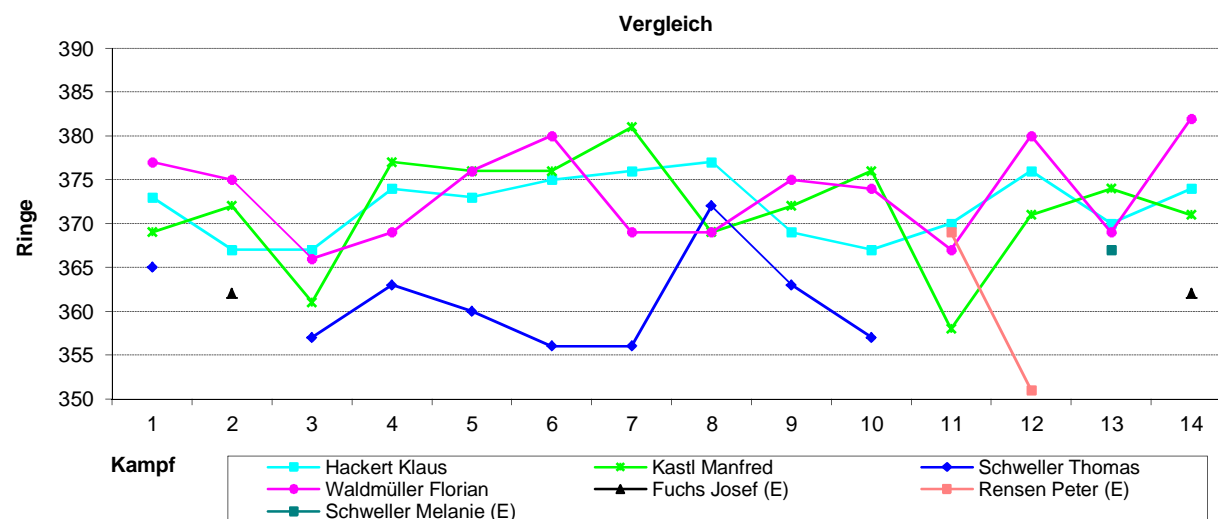

Ergebnisse	1484	1476	1451	1483	1485	1487	1482	1487	1479	1474	1464	1478	1480	1489	1478,50
Schnitt	371,0	369,0	362,8	370,8	371,3	371,8	370,5	371,8	369,8	368,5	366,0	369,5	370,0	372,3	369,63

Begegnungen Vorrunde	Ergebnisse	
FSG Kösching 2 - Tell Kösching 2	1454	1484
Tell Kösching 2 - Eichenlaub Böhmfeld 2	1476	1456
Germania Neuzell 1 - Tell Kösching 2	1445	1451
Tell Kösching 2 - Eichenlaub Karlskron 1	1483	1487
Edelweiß Lenting 1 - Tell Kösching 2	1476	1485
Tell Kösching 2 - Edelweiß Brunnenreuth 3	1487	1485
Eichenlaub Stammham 1 - Tell Kösching 2	1478	1482
Begegnungen Rückrunde	Ergebnisse	
Tell Kösching 2 - FSG Kösching 2	1487	1472
Eichenlaub Böhmfeld 2 - Tell Kösching 2	1454	1479
Tell Kösching 2 - Germania Neuzell 1	1474	1455
Eichenlaub Karlskron - Tell Kösching 2	1482	1464
Tell Kösching 2 - Edelweiß Lenting 1	1478	1498
Edelweiß Brunnenreuth 3 - Tell Kösching 2	1445	1480
Tell Kösching 2 - Eichenlaub Stammham 1	1489	1481