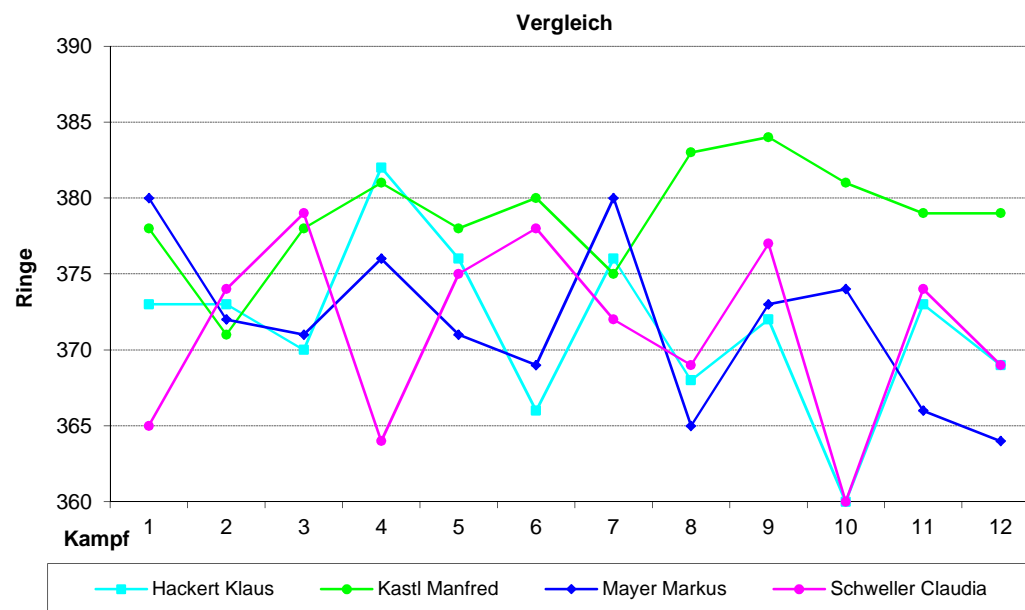

RWK Ergebnisse 2007/2008 - Gauliga 1

Kampf	1	2	3	4	5	6	7	8	9	10	11	12	Schnitt
Datum	05.10.	12.10.	25.10.	02.11.	16.11.	23.11.	11.01.	18.01.	15.02.	22.02.	07.03.	14.03.	
Hackert Klaus	373	373	370	382	376	366	376	368	372	360	373	369	371,50
Kastl Manfred	378	371	378	381	378	380	375	383	384	381	379	379	378,92
Mayer Markus	380	372	371	376	371	369	380	365	373	374	366	364	371,75
Schweller Claudia	365	374	379	364	375	378	372	369	377	360	374	369	371,33

Ergebnisse	1496	1490	1498	1503	1500	1493	1503	1485	1506	1475	1492	1481	1493,50
Schnitt	374,0	372,5	374,5	375,8	375,0	373,3	375,8	371,3	376,5	368,8	373,0	370,3	373,38

Begegnungen Vorrunde	Ergebnisse	
ZSG Bavaria Unsernherrn 2 - Tell Kösching 2	1480	1496
Tell Kösching 2 - Falken Mailing-Feldkirchen 1	1490	1488
Freischütz Langenbruck 1 - Tell Kösching 2	1509	1498
Tell Kösching 2 - Martinschützen Westerhofen 1	1503	1501
Tell Kösching 2 - Immergrün Dünzlau 1	1500	1507
SC Irgertsheim 1 - Tell Kösching 2	1515	1493
Begegnungen Rückrunde	Ergebnisse	
Tell Kösching 2 - ZSG Bavaria Unsernherrn 2	1503	1490
Falken Mailing-Feldkirchen 1 - Tell Kösching 2	1504	1485
Tell Kösching 2 - Freischütz Langenbruck 1	1506	1517
Martinschützen Westerhofen 1 - Tell Kösching 2	1509	1475
Immergrün Dünzlau 1 - Tell Kösching 2	1508	1492
Tell Kösching 2 - SC Irgertsheim 1	1481	1517