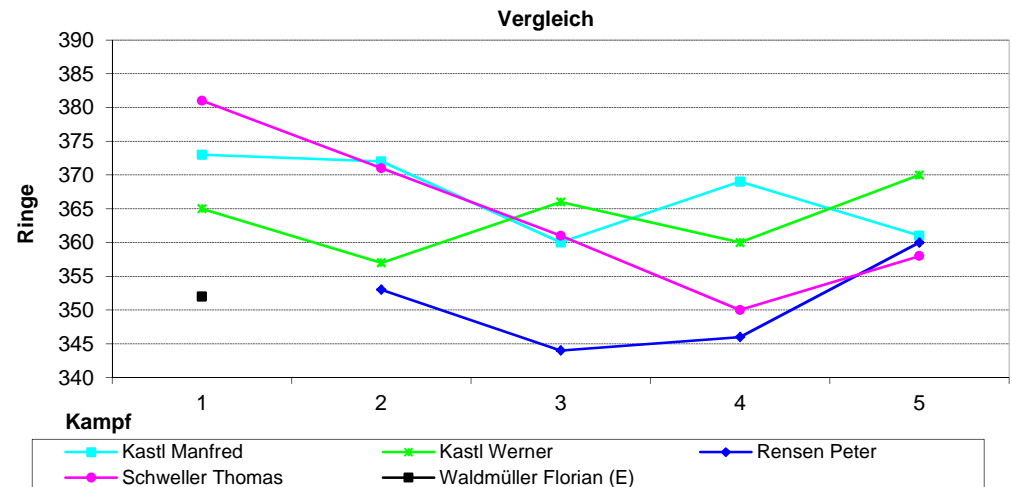

RWK Ergebnisse 1997 B-Klasse 2

Kampf	1	2	3	4	5	Schnitt
Datum	14.02.	21.02.	07.03.	14.03.	21.03.	
Kastl Manfred	373	372	360	369	361	367,00
Kastl Werner	365	357	366	360	370	363,60
Rensen Peter	/	353	344	346	360	350,75
Schweller Thomas	381	371	361	350	358	364,20

Waldmüller Florian (E)	352	/	/	/	/	352,00

Ergebnisse	1471	1453	1431	1425	1449	1445,55
Schnitt	367,8	363,3	357,8	356,3	362,3	361,39

Begegnungen	Ergebnisse	
Hubertus Niederstimm 1 - Tell Kösching 2	1417	1471
Eichenlaub Ernsgraden - Tell Kösching 2	1416	1453
Tell Kösching 2 - Edelweiß Oberstimm II	1431	1430
Immergrün Westenhausen 2 - Tell Kösching 2	1432	1424
Tell Kösching 2 - Eichenlaub Winden 1	1449	1386