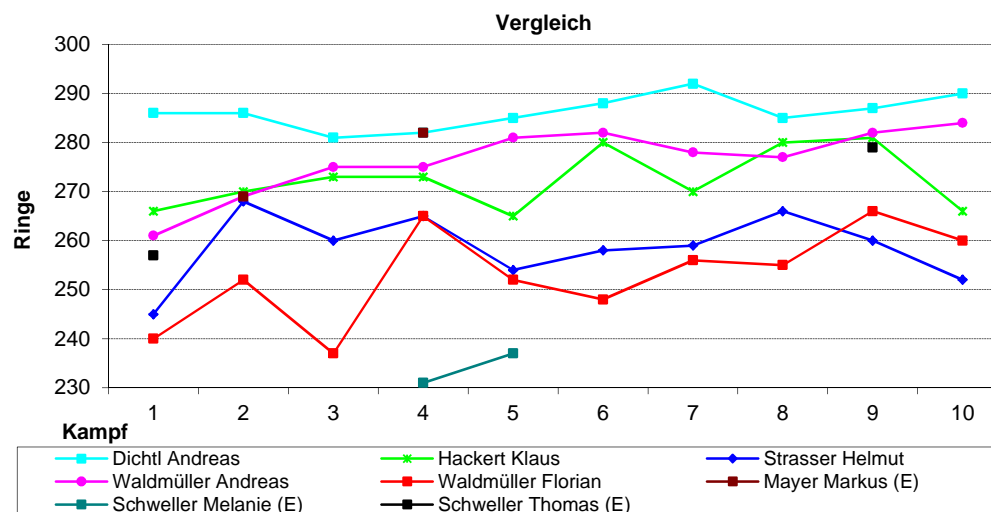

RWK Ergebnisse 1995 - Aufbauklasse II/2

Kampf	1	2	3	4	5	6	7	8	9	10	Schnitt
Datum	03.03.	10.03.	17.03.	24.03.	31.03.	29.09.	06.10.	13.10.	20.10.	27.10.	
Dichtl Andreas	286	286	281	282	285	288	292	285	287	290	286,20
Hackert Klaus	266	270	273	273	265	280	270	280	281	266	272,40
Strasser Helmut	245	268	260	265	254	258	259	266	260	252	258,70
Waldmüller Andreas	261	269	275	275	281	282	278	277	282	284	276,40
Waldmüller Florian	240	252	237	265	252	248	256	255	266	260	253,10

Mayer Markus (E)	/	269	/	282	/	/	/	/	/	/	275,50
Schweller Melanie (E)	/	/	/	231	237	/	/	/	/	/	234,00
Schweller Thomas (E)	257	/	/	/	/	/	/	/	279	/	268,00

Ergebnisse	1070	1094	1089	1112	1085	1108	1099	1108	1129	1100	1099,40
Schnitt	267,5	273,5	272,3	278,0	271,3	277,0	274,8	277,0	282,3	275,0	274,85

Begegnungen Vorrunde	Ergebnisse	
1896 Denkendorf 2 - Tell Kösching 1	1065	1070
TSV Etting 1 - Tell Kösching 1	1055	1094
Tell Kösching 1 - ZSG Bavaria Unsernherrn 6	1089	1044
Heckenrose Irsching 4 - Tell Kösching 1	1071	1112
Tell Kösching 1 - Buren Hundszell 2	1085	1024
Begegnungen Rückrunde	Ergebnisse	
Tell Kösching 1 - 1896 Denkendorf 2	1108	1064
Tell Kösching 1 - TSV Etting 1	1099	829
ZSG Bavaria Unsernherrn 6 - Tell Kösching 1	1066	1108
Tell Kösching 1 - Heckenrose Irsching 4	1129	1083
Buren Hundszell 2 - Tell Kösching 1	1036	1100