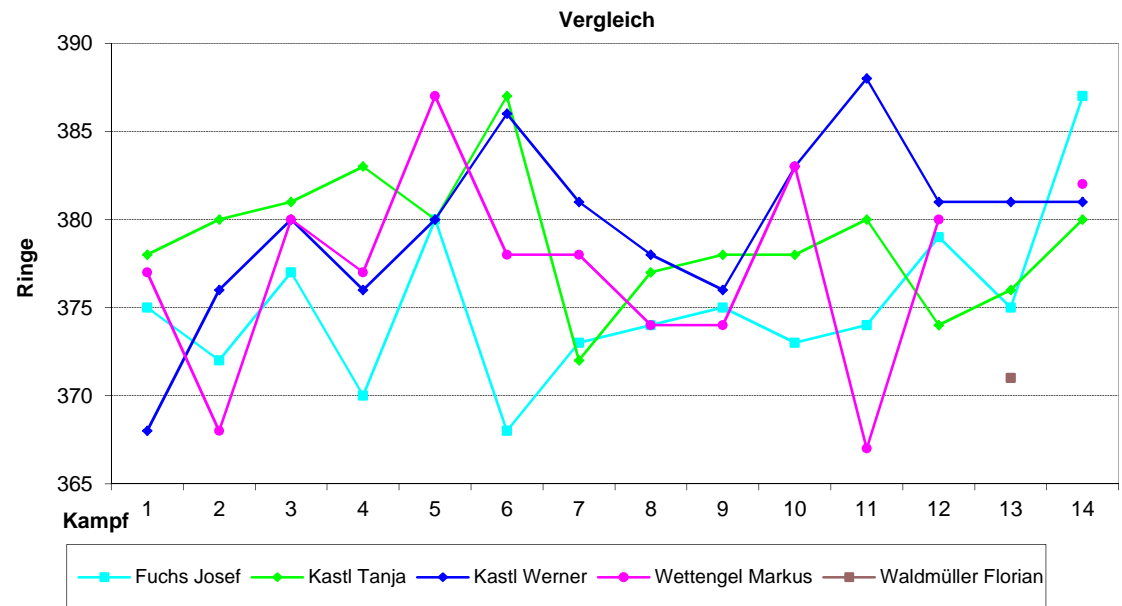

Begegnungen Vorrunde	Ergebnisse	
Bavaria Theißing 1 - Tell Kösching 1	1507	1498
Tell Kösching 1 - Eichenlaub Böhmfeld 1	1496	1519
Adlerhorst Kleinmehring 3 - Tell Kösching 1	1506	1518
Tell Kösching 1 - Büchsensch. zu Reichertshofen 2	1506	1525
ZSG Bavaria Unsernherrn 1 - Tell Kösching 1	1509	1527
Tell Kösching 1 - Martinschützen Westerhofen 1	1519	1510
Limesschützen Zandt 1 - Tell Kösching 1	1518	1504
Begegnungen Rückrunde	Ergebnisse	
Tell Kösching 1 - Bavaria Theißing 1	1503	1499
Eichenlaub Böhmfeld 1 - Tell Kösching 1	1522	1503
Tell Kösching 1 - Adlerhorst Kleinmehring 3	1517	1517
Büchsensch. zu Reichertshofen 2 - Tell Kösching 1	1517	1509
Tell Kösching 1 - ZSG Bavaria Unsernherrn 1	1514	1507
Martinschützen Westerhofen 1 - Tell Kösching 1	1486	1503
Tell Kösching 1 - Limesschützen Zandt 1	1530	1517