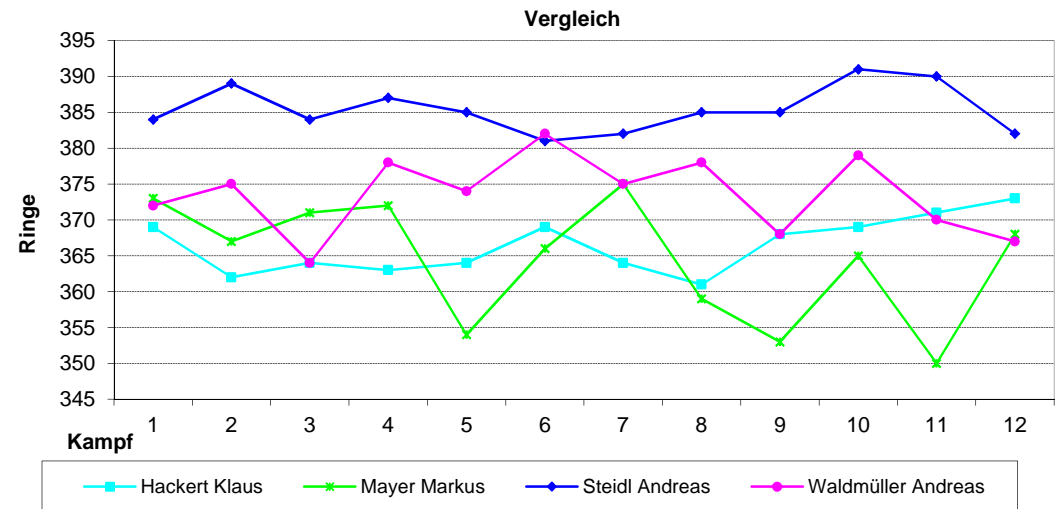

RWK Ergebnisse 1997/1998 - A-Klasse 1

Kampf	1	2	3	4	5	6	7	8	9	10	11	12	Schnitt
Datum	26.09.	10.10.	17.10.	31.10.	07.11.	21.11.	30.01.	06.02.	27.02.	13.03.	20.03.	03.04.	
Hackert Klaus	369	362	364	363	364	369	364	361	368	369	371	373	366,42
Mayer Markus	373	367	371	372	354	366	375	359	353	365	350	368	364,42
Steidl Andreas	384	389	384	387	385	381	382	385	385	391	390	382	385,42
Waldmüller Andreas	372	375	364	378	374	382	375	378	368	379	370	367	373,50
Ergebnisse	1498	1493	1483	1500	1477	1498	1496	1483	1474	1504	1481	1490	1489,75
Schnitt	374,5	373,3	370,8	375,0	369,3	374,5	374,0	370,8	368,5	376,0	370,3	372,5	372,44

Begegnungen Vorrunde	Ergebnisse	
FSG Sandersdorf 1 - Tell Kösching 1	1424	1498
Tell Kösching 1 - Heckenrose Irsching 2	1493	1412
Hubertus Hepberg 2 - Tell Kösching 1	1450	1483
Tell Kösching 1 - Römerschützen Manching 1	1500	1456
SpSch. Ebenhausen-Werk - Tell Kösching 1	1388	1477
Tell Kösching 1 - Almenrausch Ebenhausen 1	1498	1445
Begegnungen Rückrunde	Ergebnisse	
Tell Kösching 1 - FSG Sandersdorf 1	1496	1458
Heckenrose Irsching 2 - Tell Kösching 1	1445	1483
Tell Kösching 1 - Hubertus Hepberg 2	1474	1420
Römerschützen Manching 1 - Tell Kösching 1	1482	1504
Tell Kösching 1 - SpSch. Ebenhausen-Werk	1481	1361
Almenrausch Ebenhausen 1 - Tell Kösching 1	1457	1490