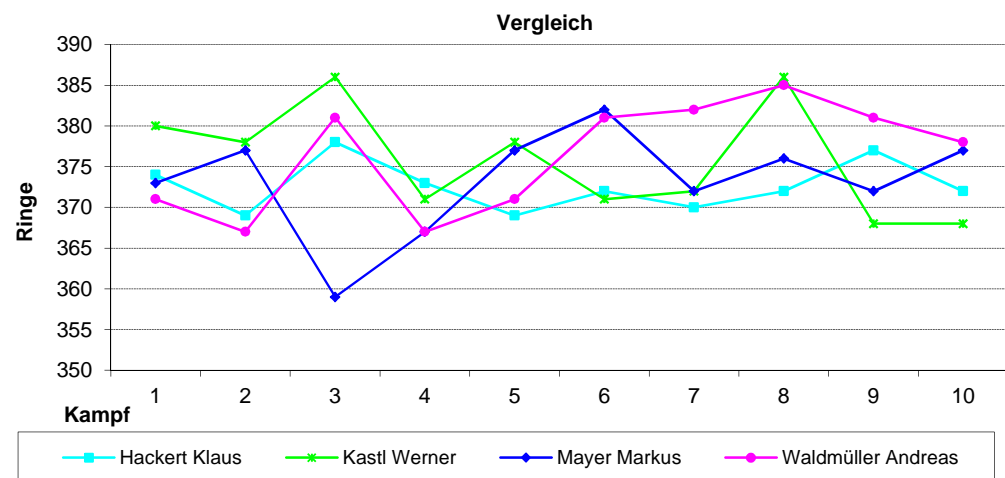

RWK Ergebnisse 2002/2003 - Gauliga 1

Kampf	1	2	3	4	5	6	7	8	9	10	Schnitt
Datum	27.09.	04.10.	11.10.	18.10.	25.10.	07.03.	15.03.	21.03.	29.03.	04.04.	
Hackert Klaus	374	369	378	373	369	372	370	372	377	372	372,60
Kastl Werner	380	378	386	371	378	371	372	386	368	368	375,80
Mayer Markus	373	377	359	367	377	382	372	376	372	377	373,20
Waldmüller Andreas	371	367	381	367	371	381	382	385	381	378	376,40
Ergebnisse	1498	1491	1504	1478	1495	1506	1496	1519	1498	1495	1498,00
Schnitt	374,5	372,8	376,0	369,5	373,8	376,5	374,0	379,8	374,5	373,8	374,50

Begegnungen Vorrunde	Ergebnisse	
Tell Kösching 1 - Bavaria Weichering 1	1498	1494
Tell Kösching 1 - Martinschützen Westerhofen 1	1491	1508
Hubertus Gaimersheim 2 - Tell Kösching 1	1504	1504
Immergrün Dünzlau 2 - Tell Kösching 1	1472	1478
Tell Kösching 1 - Adlerhorst Kleinmehring 1	1495	1500
Begegnungen Rückrunde	Ergebnisse	
Bavaria Weichering 1 - Tell Kösching 1	1477	1506
Martinschützen Westerhofen 1 - Tell Kösching 1	1503	1496
Tell Kösching 1 - Hubertus Gaimersheim 2	1519	1479
Tell Kösching 1 - Immergrün Dünzlau 2	1498	1458
Adlerhorst Kleinmehring 1 - Tell Kösching 1	1489	1495