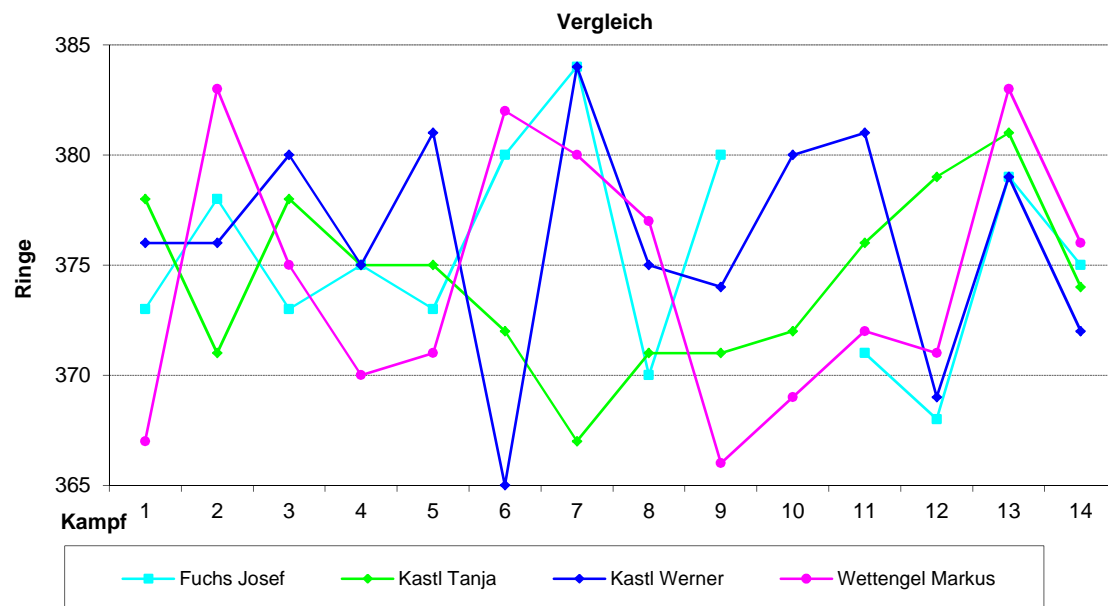

Kampf	1	2	3	4	5	6	7	8	9	10	11	12	13	14	Schnitt
Datum	09.10.	17.10.	30.10.	06.11.	13.11.	20.11.	27.11.	16.01.	22.01.	20.02.	26.02.	05.03.	12.03.	20.03.	
Fuchs Josef	373	378	373	375	373	380	384	370	380	/	371	368	379	375	375,31
Kastl Tanja	378	371	378	375	375	372	367	371	371	372	376	379	381	374	374,29
Kastl Werner	376	376	380	375	381	365	384	375	374	380	381	369	379	372	376,21
Wettengel Markus	367	383	375	370	371	382	380	377	366	369	372	371	383	376	374,43

Schweller Claudia	/	/	/	/	/	/	/	/	/	372	/	/	/	/	372,00

Ergebnisse	1494	1508	1506	1495	1500	1499	1515	1493	1491	1493	1500	1487	1522	1497	1500,24
Schnitt	373,5	377,0	376,5	373,8	375,0	374,8	378,8	373,3	372,8	373,3	375,0	371,8	380,5	374,3	375,06

Begegnungen Vorrunde	Ergebnisse	
Tell Kösching 1 - Edelweiß Brunnenreuth 2	1494	1512
Heckenrose Irsching 1 - Tell Kösching 1	1533	1508
Tell Kösching 1 - Eichenlaub Böhmfeld 1	1506	1503
Adlerhorst Kleinmehring 3 - Tell Kösching 1	1510	1495
Tell Kösching 1 - ZSG Bavaria Unsernherrn 1	1500	1514
SC Irgertsheim 1 - Tell Kösching 1	1510	1499
Tell Kösching 1 - Limesschützen Zandt 1	1515	1499
Begegnungen Rückrunde	Ergebnisse	
Edelweiß Brunnenreuth 2 - Tell Kösching 1	1529	1493
Tell Kösching 1 - Heckenrose Irsching 1	1491	1531
Eichenlaub Böhmfeld 1 - Tell Kösching 1	1486	1493
Tell Kösching 1 - Adlerhorst Kleinmehring 3	1500	1498
ZSG Bavaria Unsernherrn 1 - Tell Kösching 1	1513	1487
Tell Kösching 1 - SC Irgertsheim 1	1522	1508
Limesschützen Zandt 1 - Tell Kösching 1	1512	1497