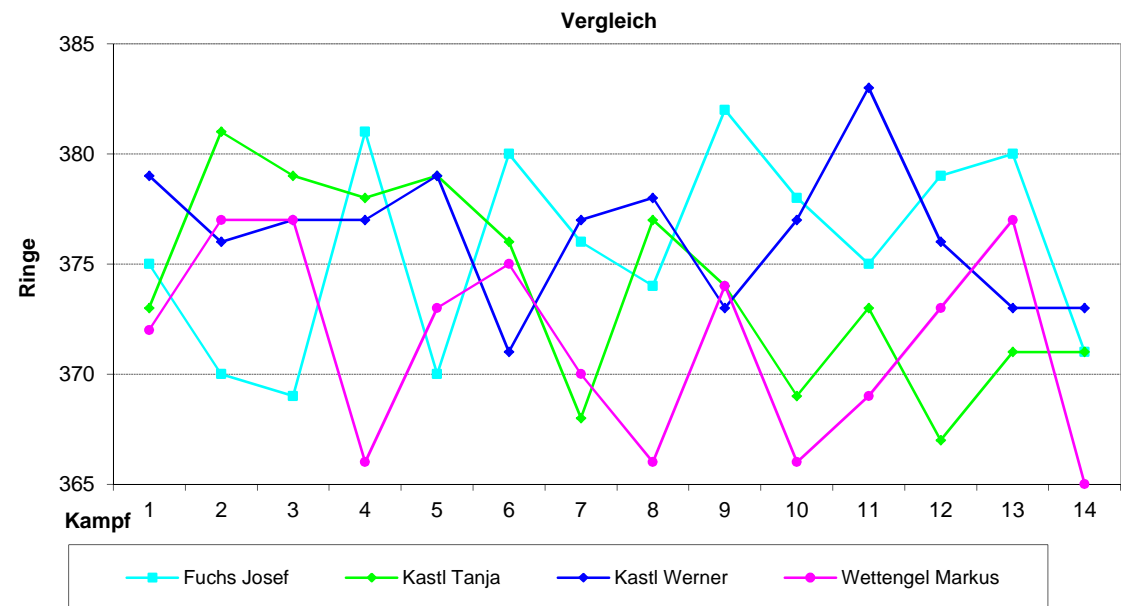

Kampf	1	2	3	4	5	6	7	8	9	10	11	12	13	14	Schnitt
Datum	08.10.	15.10.	30.10.	05.11.	13.11.	19.11.	26.11.	14.01.	21.01.	11.03.	19.03.	25.03.	02.04.	08.04.	
Fuchs Josef	375	370	369	381	370	380	376	374	382	378	375	379	380	371	375,71
Kastl Tanja	373	381	379	378	379	376	368	377	374	369	373	367	371	371	374,00
Kastl Werner	379	376	377	377	379	371	377	378	373	377	383	376	373	373	376,36
Wettengel Markus	372	377	377	366	373	375	370	366	374	366	369	373	377	365	371,43

Ergebnisse	1499	1504	1502	1502	1501	1502	1491	1495	1503	1490	1500	1495	1501	1480	1497,50
Schnitt	374,8	376,0	375,5	375,5	375,3	375,5	372,8	373,8	375,8	372,5	375,0	373,8	375,3	370,0	374,38

Begegnungen Vorrunde	Ergebnisse	
Adlerhorst Kleinmehring 3 - Tell Kösching 1	1510	1499
Tell Kösching 1 - Immergrün Dünzlau e.V. 1	1504	1496
Büchsensch. z. Reichertshofen 2 - Tell Kösching 1	1507	1502
Tell Kösching 1 - Eichenlaub Böhmfeld 1	1502	1492
Edelweiß Brunnenreuth 2 - Tell Kösching 1	1507	1501
Tell Kösching 1 - Bavaria Theißing 1	1502	1497
Tell Kösching 1 - ZSG Bavaria Unsernherrn 1	1491	1498
Begegnungen Rückrunde	Ergebnisse	
Tell Kösching 1 - Adlerhorst Kleinmehring 3	1495	1492
Immergrün Dünzlau e.V. 1 - Tell Kösching 1	1515	1503
Tell Kösching 1 - Büchsensch. z. Reichertshofen 2	1490	1489
Eichenlaub Böhmfeld 1 - Tell Kösching 1	1489	1500
Tell Kösching 1 - Edelweiß Brunnenreuth 2	1495	1499
Bavaria Theißing 1 - Tell Kösching 1	1497	1501
ZSG Bavaria Unsernherrn 1 - Tell Kösching 1	1520	1480