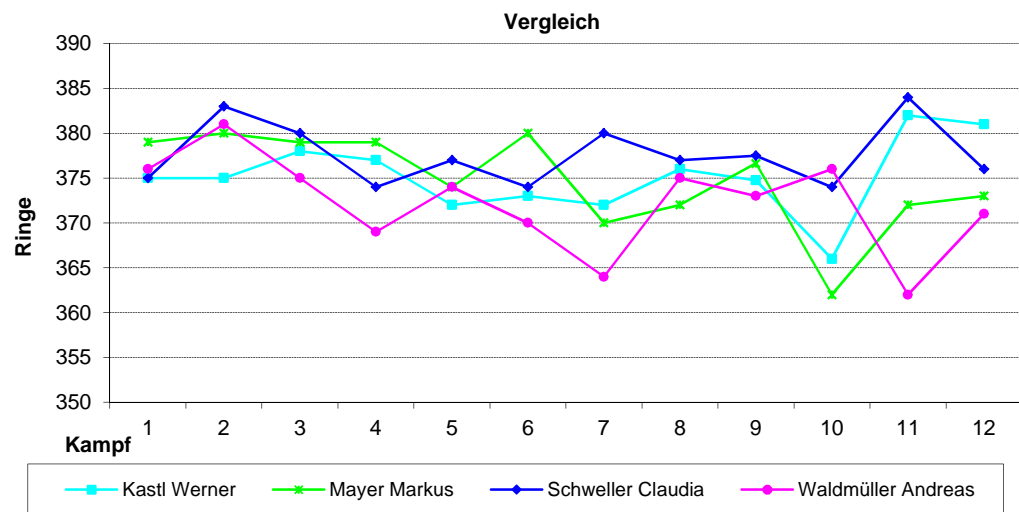

RWK Ergebnisse 1999/2000 - Gauliga 1

Kampf	1	2	3	4	5	6	7	8	9*	10	11	12	Schnitt
Datum	09.01.	08.10.	15.10.	05.11.	12.11.	19.11.	28.01.	04.02.	10.03.	24.03.	31.03.	07.04.	
Kastl Werner	375	375	378	377	372	373	372	376	374,8	366	382	381	375,15
Mayer Markus	379	380	379	379	374	380	370	372	376,6	362	372	373	374,72
Schweller Claudia	375	383	380	374	377	374	380	377	377,5	374	384	376	377,63
Waldmüller Andreas	376	381	375	369	374	370	364	375	373	376	362	371	372,17
Ergebnisse	1505	1519	1512	1499	1497	1497	1486	1500	1502	1478	1500	1501	1499,66
Schnitt	376,3	379,8	378,0	374,8	374,3	374,3	371,5	375,0	375,5	369,5	375,0	375,3	374,91

Begegnungen Vorrunde	Ergebnisse	
Heckenrose Irsching 1 - Tell Kösching 1	1512	1505
Tell Kösching 1 - Martinschützen Westerhofen 1	1519	1502
Spsch. Ebenhausen-Werk 1 - Tell Kösching 1	1487	1512
Tell Kösching 1 - ZSG Bavaria Unsernherrn 2	1499	1471
Adlerhorst Kleinmehring 3 - Tell Kösching 1	1480	1497
Tell Kösching 1 - Bavaria Weichering 1	1497	1490
Begegnungen Rückrunde	Ergebnisse	
Tell Kösching 1 - Heckenrose Irsching 1	1486	1495
Martinschützen Westerhofen 1 - Tell Kösching 1	1511	1500
Tell Kösching 1 - Spsch. Ebenhausen-Werk 1	1502	-
ZSG Bavaria Unsernherrn 2 - Tell Kösching 1	1482	1478
Tell Kösching 1 - Adlerhorst Kleinmehring 3	1500	1494
Bavaria Weichering 1 - Tell Kösching 1	1467	1501

*da Gegner nicht angetreten, wird der Schnitt gewertet