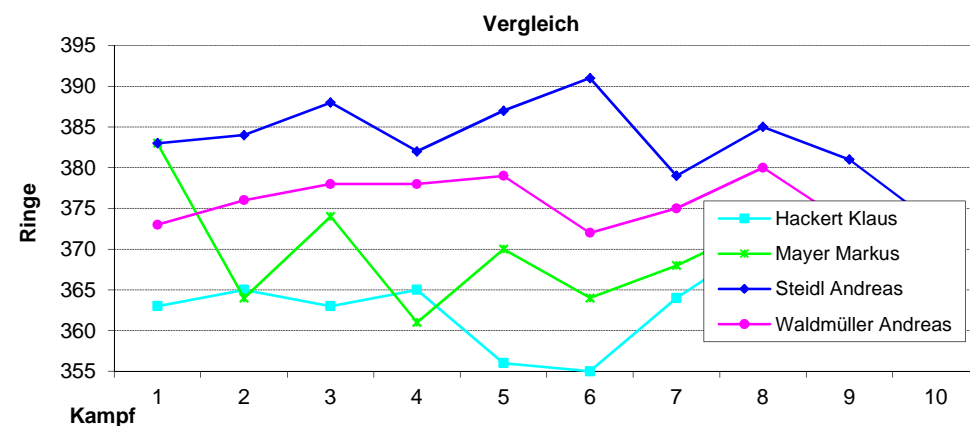

RWK Ergebnisse 1996 - C-Klasse 1

Kampf	1	2	3	4	5	6	7	8	9	10	Schnitt
Datum	01.03.	08.03.	15.03.	22.03.	29.03.	27.09.	04.10.	11.10.	18.10.	25.10.	
Hackert Klaus	363	365	363	365	356	355	364	371	364	367	363,30
Mayer Markus	383	364	374	361	370	364	368	373	360	371	368,80
Steidl Andreas	383	384	388	382	387	391	379	385	381	373	383,30
Waldmüller Andreas	373	376	378	378	379	372	375	380	373	375	375,90
Ergebnisse	1502	1489	1503	1486	1492	1482	1486	1509	1478	1486	1491,30
Schnitt	375,5	372,3	375,8	371,5	373,0	370,5	371,5	377,3	369,5	371,5	372,83

Begegnungen Vorrunde	Ergebnisse	
Adlerhorst Kleinmehring 5 - Tell Kösching 1	1451	1502
Tell Kösching 1 - Immergrün Dünzlau 3	1489	1408
Einigkeit Wettstetten 2 - Tell Kösching 1	1373	1503
Tell Kösching 1 - 1896 Denkendorf 2	1486	1380
Tell Kösching 1 - Edelweiß Brunnenreuth 4	1492	1334
Begegnungen Rückrunde	Ergebnisse	
Tell Kösching 1 - Adlerhorst Kleinmehring 5	1482	1423
Immergrün Dünzlau 3 - Tell Kösching 1	1387	1486
Tell Kösching 1 - Einigkeit Wettstetten 2	1509	1416
1896 Denkendorf 2 - Tell Kösching 1	1384	1478
Edelweiß Brunnenreuth 4 - Tell Kösching 1	1425	1486