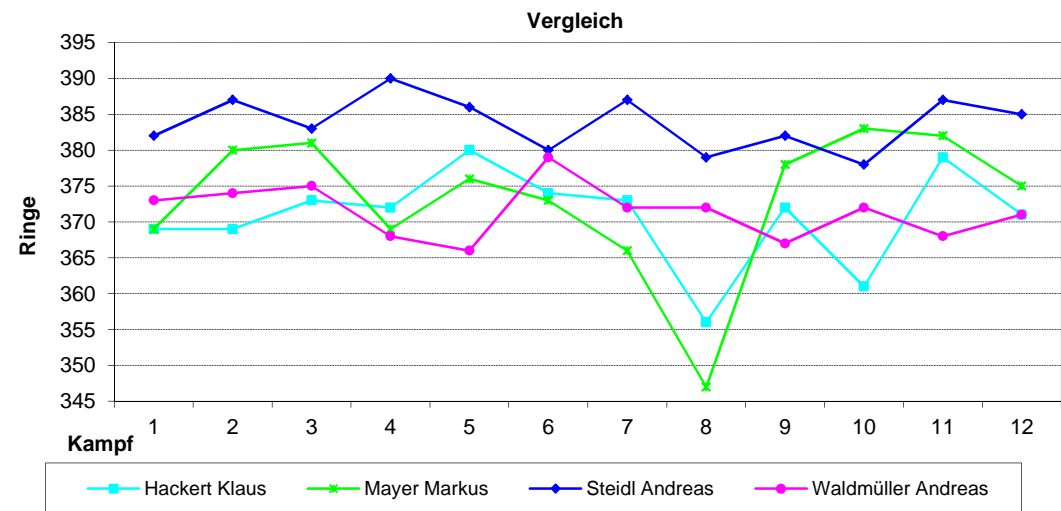

RWK Ergebnisse 1998/1999 - Gauklasse 1

Kampf	1	2	3	4	5	6	7	8	9	10	11	12	Schnitt
Datum	26.09.	09.10.	16.10.	23.10.	30.10.	08.11.	15.01.	26.02.	05.03.	12.03.	19.03.	26.03.	
Hackert Klaus	369	369	373	372	380	374	373	356	372	361	379	371	370,75
Mayer Markus	369	380	381	369	376	373	366	347	378	383	382	375	373,25
Steidl Andreas	382	387	383	390	386	380	387	379	382	378	387	385	383,83
Waldmüller Andreas	373	374	375	368	366	379	372	372	367	372	368	371	371,42
Ergebnisse	1493	1510	1512	1499	1508	1506	1498	1454	1499	1494	1516	1502	1499,25
Schnitt	373,3	377,5	378,0	374,8	377,0	376,5	374,5	363,5	374,8	373,5	379,0	375,5	374,81

Begegnungen Vorrunde	Ergebnisse	
Tell Kösching 2 - Tell Kösching 1	1495	1492
Tell Kösching 1 - Edelweiß Tauberfeld	1510	1478
SG Münchsmünster 2 - Tell Kösching 1	1455	1512
Tell Kösching 1 - Hubertus Karlshuld 1	1499	1407
Edelweiß Oberstimm 1 - Tell Kösching 1	1442	1508
Tell Kösching 1 - SG Adlerhorst Kleinmehring 4	1506	1478
Begegnungen Rückrunde	Ergebnisse	
Tell Kösching 1 - Tell Kösching 2	1498	1489
Edelweiß Tauberfeld - Tell Kösching 1	1459	1454
Tell Kösching 1 - SG Münchsmünster 2	1499	1484
Hubertus Karlshuld 1 - Tell Kösching 1	1414	1494
Tell Kösching 1 - Edelweiß Oberstimm 1	1516	1436
SG Adlerhorst Kleinmehring 4 - Tell Kösching 1	1471	1502