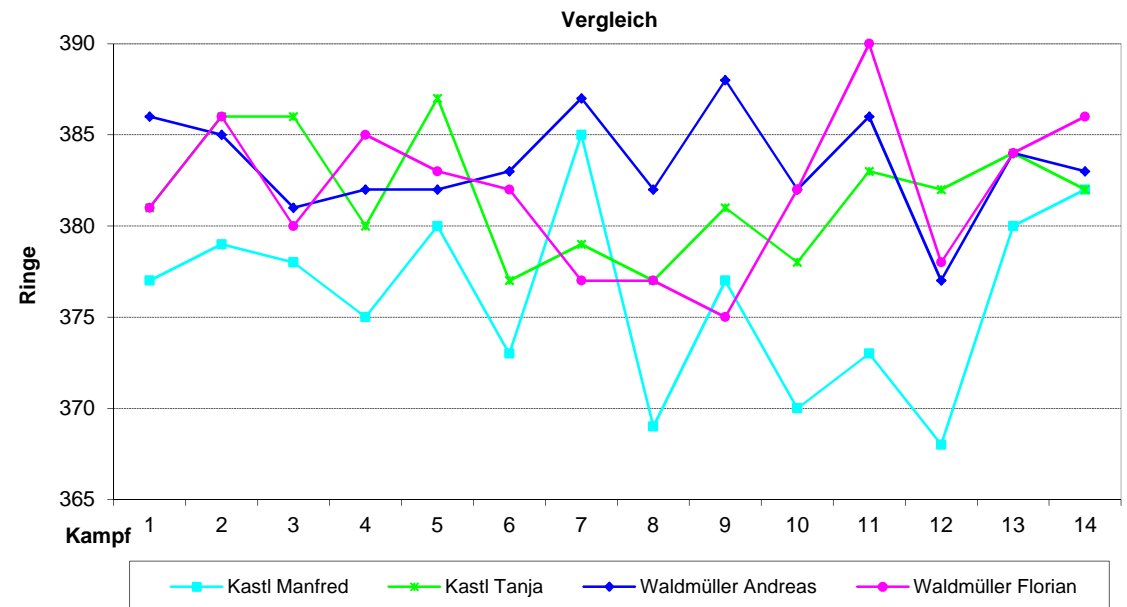

Kampf	1	2	3	4	5	6	7	8	9	10	11	12	13	14	Schnitt
Datum	02.10.	09.10.	16.10.	29.10.	06.11.	13.11.	20.11.	07.01.	15.01.	12.02.	19.02.	26.02.	05.03.	12.03.	
Kastl Manfred	377	379	378	375	380	373	385	369	377	370	373	368	380	382	376,14
Kastl Tanja	381	386	386	380	387	377	379	377	381	378	383	382	384	382	381,64
Waldmüller Andreas	386	385	381	382	382	383	387	382	388	382	386	377	384	383	383,43
Waldmüller Florian	381	386	380	385	383	382	377	377	375	382	390	378	384	386	381,86

Ergebnisse	1525	1536	1525	1522	1532	1515	1528	1505	1521	1512	1532	1505	1532	1533	1523,07
Schnitt	381,3	384,0	381,3	380,5	383,0	378,8	382,0	376,3	380,3	378,0	383,0	376,3	383,0	383,3	380,77

Begegnungen Vorrunde	Ergebnisse	
Tell Kösching 1 - Martinschützen Westerhofen 1	1525	1505
Limesschützen Zandt 1 - Tell Kösching 1	1502	1536
Tell Kösching 1 - Edelweiß Brunnenreuth 2	1525	1517
Adlerhorst Kleinmehring 3 - Tell Kösching 1	1499	1522
Tell Kösching 1 - Schutt.-Heide Egweil 1	1532	1506
Tell Kösching 1 - SSG Reichertshofen 2	1515	1523
Einigkeit Rockolding 1 - Tell Kösching 1	1506	1528
Begegnungen Rückrunde	Ergebnisse	
Martinschützen Westerhofen 1 - Tell Kösching 1	1507	1505
Tell Kösching 1 - Limesschützen Zandt 1	1521	1516
Edelweiß Brunnenreuth 2 - Tell Kösching 1	1533	1512
Tell Kösching 1 - Adlerhorst Kleinmehring 3	1532	1523
Schutt.-Heide Egweil 1 - Tell Kösching 1	1490	1505
SSG Reichertshofen 2 - Tell Kösching 1	1516	1532
Tell Kösching 1 - Einigkeit Rockolding 1	1533	1510