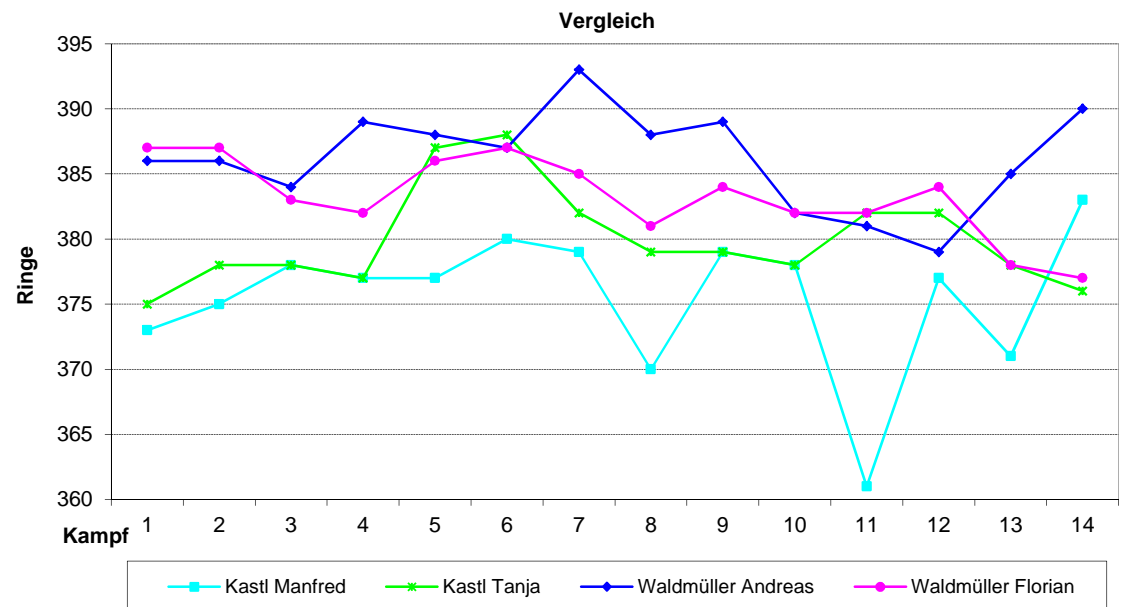

RWK Ergebnisse 2005/2006 - Gauoberliga

Kampf	1	2	3	4	5	6	7	8	9	10	11	12	13	14	Schnitt
Datum	08.10.	15.10.	29.10.	05.11.	11.11.	19.11.	26.11.	14.01.	20.01.	04.03.	11.03.	18.03.	25.03.	01.04.	
Kastl Manfred	373	375	378	377	377	380	379	370	379	378	361	377	371	383	375,57
Kastl Tanja	375	378	378	377	387	388	382	379	379	378	382	382	378	376	379,93
Waldmüller Andreas	386	386	384	389	388	387	393	388	389	382	381	379	385	390	386,21
Waldmüller Florian	387	387	383	382	386	387	385	381	384	382	382	384	378	377	383,21

Ergebnisse	1521	1526	1523	1525	1538	1542	1539	1518	1531	1520	1506	1522	1512	1526	1524,93
Schnitt	380,3	381,5	380,8	381,3	384,5	385,5	384,8	379,5	382,8	380,0	376,5	380,5	378,0	381,5	381,23

Begegnungen Vorrunde	Ergebnisse	
Eichenlaub Böhmfeld 1 - Tell Kösching 1	1502	1521
Tell Kösching 1 - Hubertus Gaimersheim 2	1526	1506
SG Altmannstein 1 - Tell Kösching 1	1504	1523
Tell Kösching 1 - SSG Reichertshofen 2	1525	1475
Adlerhorst Kleinmehring 3 - Tell Kösching 1	1511	1538
Tell Kösching 1 - Schutt.-Heide Egweil 1	1542	1500
Tell Kösching 1 - Limesschützen Zandt 1	1539	1463
Begegnungen Rückrunde	Ergebnisse	
Tell Kösching 1 - Eichenlaub Böhmfeld 1	1518	1499
Hubertus Gaimersheim 2 - Tell Kösching 1	1534	1531
Tell Kösching 1 - SG Altmannstein 1	1520	1465
SSG Reichertshofen 2 - Tell Kösching 1	1515	1506
Tell Kösching 1 - Adlerhorst Kleinmehring 3	1522	1521
Schutt.-Heide Egweil 1 - Tell Kösching 1	1501	1512
Limesschützen Zandt 1 - Tell Kösching 1	1515	1526