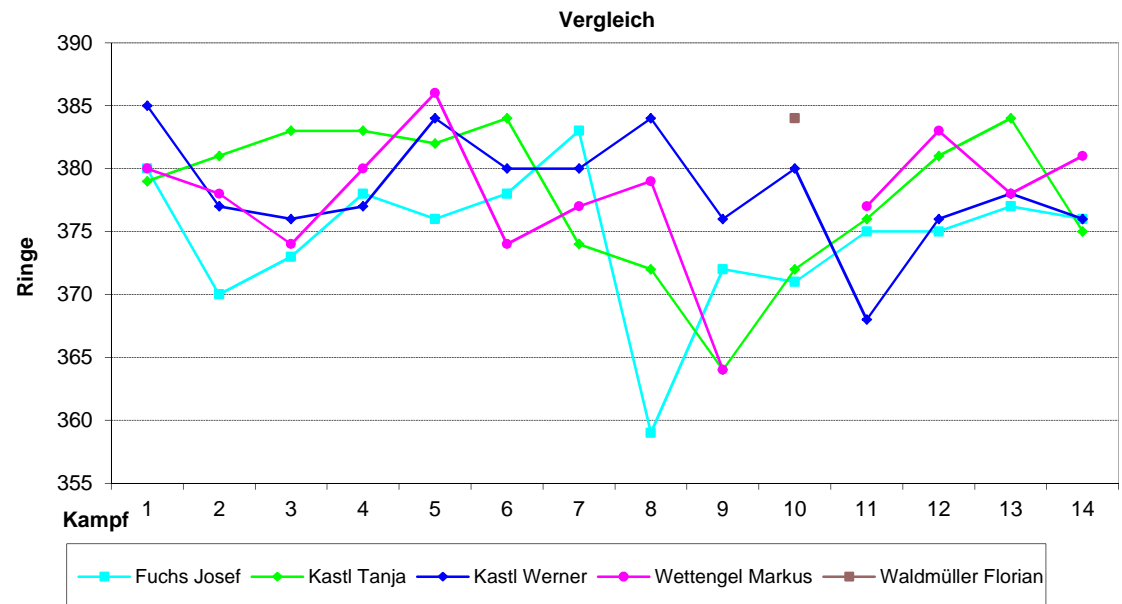

Ergebnisse	1524	1506	1506	1518	1528	1516	1514	1494	1476	1507	1496	1515	1517	1508	1508,93
Schnitt	381,0	376,5	376,5	379,5	382,0	379,0	378,5	373,5	369,0	376,8	374,0	378,8	379,3	377,0	377,23

Begegnungen Vorrunde	Ergebnisse	
Edelweiß Denkendorf 1 - Tell Kösching 1	1482	1524
Tell Kösching 1 - Adlerhorst Kleinmehring 3	1506	1524
Büchsch. zu Reichertshofen 2 - Tell Kösching 1	1533	1506
Tell Kösching 1 - Eichenlaub Böhmfeld 1	1518	1493
Tell Kösching 1 - Limesschützen Zandt 1	1528	1523
Hubertus Gaimersheim 2 - Tell Kösching 1	1490	1516
Tell Kösching 1 - Edelweiß Tauberfeld 1	1514	1526
Begegnungen Rückrunde	Ergebnisse	
Tell Kösching 1 - Edelweiß Denkendorf 1	1494	1484
Adlerhorst Kleinmehring 3 - Tell Kösching 1	1495	1476
Tell Kösching 1 - Büchsch. zu Reichertshofen 2	1507	1535
Eichenlaub Böhmfeld 1 - Tell Kösching 1	1518	1496
Limesschützen Zandt 1 - Tell Kösching 1	1495	1515
Tell Kösching 1 - Hubertus Gaimersheim 2	1517	1520
Edelweiß Tauberfeld 1 - Tell Kösching 1	1535	1508