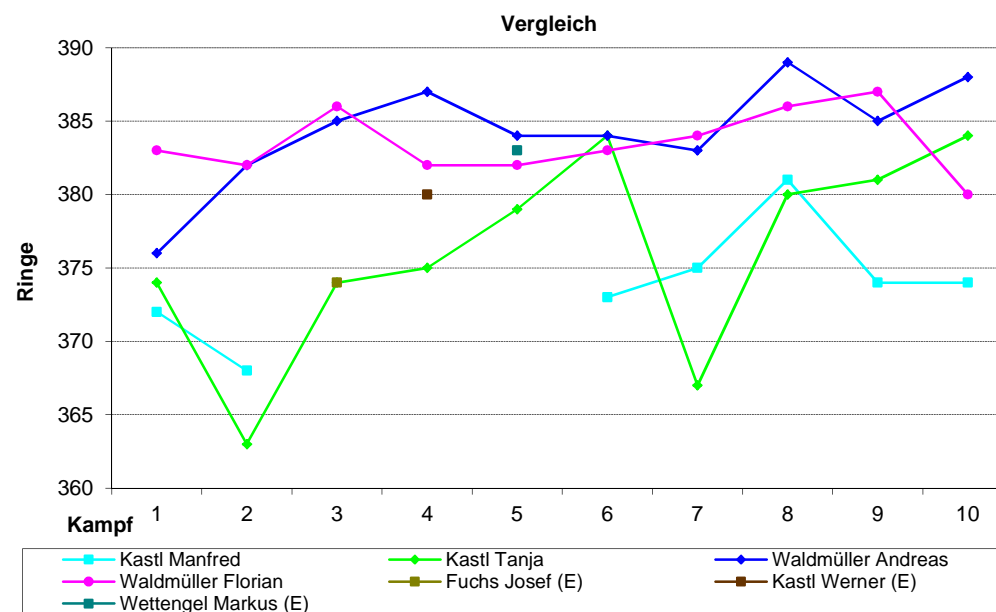

RWK Ergebnisse 2006/2007 - Bezirksliga Gruppe B3

Kampf	1	2	3	4	5	6	7	8	9	10	Schnitt
Datum	14.10.	28.10.	11.11.	25.11.	02.12.	03.02.	17.02.	03.03.	17.03.	24.03.	
Kastl Manfred	372	368	/	/	/	373	375	381	374	374	373,86
Kastl Tanja	374	363	374	375	379	384	367	380	381	384	376,10
Waldmüller Andreas	376	382	385	387	384	384	383	389	385	388	384,30
Waldmüller Florian	383	382	386	382	382	383	384	386	387	380	383,50

Fuchs Josef (E)	/	/	374	/	/	/	/	/	/	/	374,00
Kastl Werner (E)	/	/	/	380	/	/	/	/	/	/	380,00
Wettengel Markus (E)	/	/	/	/	383	/	/	/	/	/	383,00

Ergebnisse	1505	1495	1519	1524	1528	1524	1509	1536	1527	1526	1517,76
Schnitt	376,3	373,8	379,8	381,0	382,0	381,0	377,3	384,0	381,8	381,5	379,44

Begegnungen Vorrunde	Ergebnisse	
Edelweiß Brunnenreuth 2 - Tell Kösching 1	1513	1505
Tell Kösching 1 - Adlerhorst Kleinmehring 2	1495	1518
Tell Kösching 1 - SSG Kranzberg 1	1519	1528
SG Hangenham 1 - Tell Kösching 1	1537	1524
SV Siechendorf 1 - Tell Kösching 1	1534	1528
Begegnungen Rückrunde	Ergebnisse	
Tell Kösching 1 - Edelweiß Brunnenreuth 2	1524	1519
Adlerhorst Kleinmehring 2 - Tell Kösching 1	1542	1509
SSG Kranzberg 1 - Tell Kösching 1	1518	1536
Tell Kösching 1 - SG Hangenham 1	1527	1505
Tell Kösching 1 - SV Siechendorf 1	1526	1549