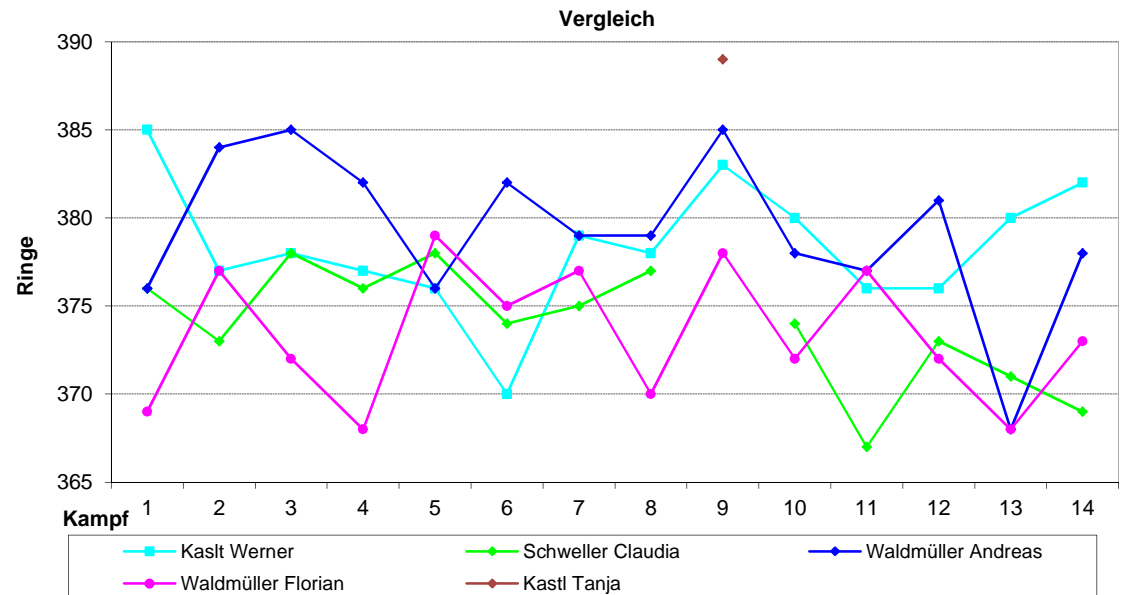

# RWK Ergebnisse 2011/2012 - Gauoberliga

Kampf	1	2	3	4	5	6	7	8	9	10	11	12	13	14	Schnitt
Datum	07.10.	15.10.	28.10.	05.11.	11.11.	19.11.	25.11.	14.01.	20.01.	24.02.	02.03.	09.03.	16.03.	23.03.	
Kastl Werner	385	377	378	377	376	370	379	378	383	380	376	376	380	382	378,36
Schweller Claudia	376	373	378	376	378	374	375	377	/	374	367	373	371	369	373,92
Waldmüller Andreas	376	384	385	382	376	382	379	379	385	378	377	381	368	378	379,29
Waldmüller Florian	369	377	372	368	379	375	377	370	378	372	377	372	368	373	373,36
Kastl Tanja	/	/	/	/	/	/	/	/	389	/	/	/	/	/	389,00

Ergebnisse	1506	1511	1513	1503	1509	1501	1510	1504	1535	1504	1497	1502	1487	1502	1506,00
Schnitt	376,5	377,8	378,3	375,8	377,3	375,3	377,5	376,0	383,8	376,0	374,3	375,5	371,8	375,5	376,50

Begegnungen Vorrunde	Ergebnisse	
Tell Kösching 1 - Eichenlaub Böhmfeld 1	1506	1485
Schuttertaler Heide Egweil 1 - Tell Kösching 1	1521	1511
Tell Kösching 1 - Immergrün Dünzlau e.V. 1	1513	1489
Büchensch. z. Reichertshofen 2 - Tell Kösching 1	1515	1503
Tell Kösching 1 - Hubertus Gaimersheim 2	1509	1511
Edelweiß Brunnenreuth 2 - Tell Kösching 1	1503	1501
ZSG Bavaria Unsernherrn 1 - Tell Kösching 1	1520	1510
Begegnungen Rückrunde	Ergebnisse	
Eichenlaub Böhmfeld 1 - Tell Kösching 1	1496	1504
Tell Kösching 1 - Schuttertaler Heide Egweil 1	1535	1520
Immergrün Dünzlau e.V. 1 - Tell Kösching 1	1506	1504
Tell Kösching 1 - Büchensch. z. Reichertshofen 2	1497	1477
Hubertus Gaimersheim 2 - Tell Kösching 1	1475	1502
Tell Kösching 1 - Edelweiß Brunnenreuth 2	1487	1524
Tell Kösching 1 - ZSG Bavaria Unsernherrn 1	1502	1510