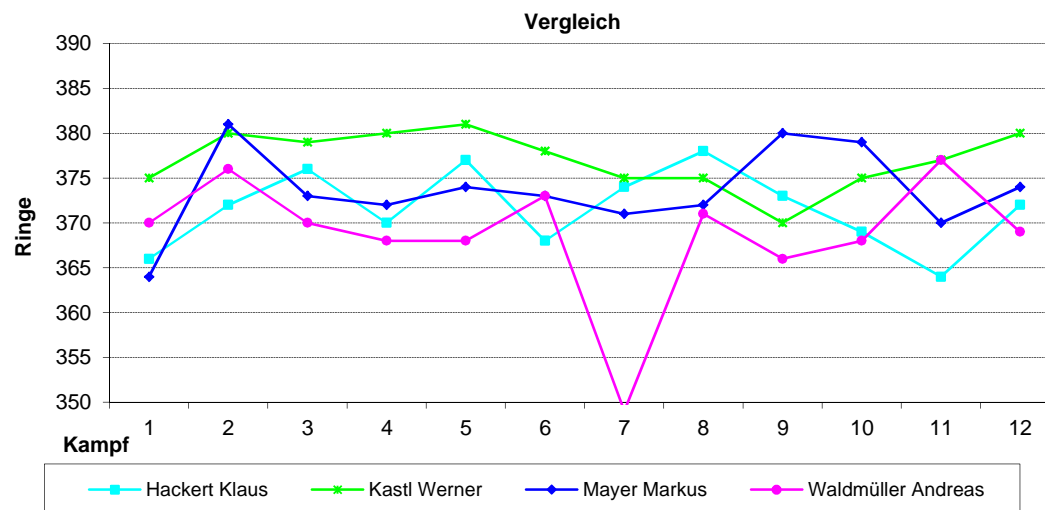

RWK Ergebnisse 2001/2002 - Gauliga 1

Kampf	1	2	3	4	5	6	7	8	9	10	11	12	Schnitt
Datum	05.10.	12.10.	19.10.	02.11.	16.11.	23.11.	11.01.	18.01.	15.02.	01.03.	15.03.	04.04.	
Hackert Klaus	366	372	376	370	377	368	374	378	373	369	364	372	371,58
Kastl Werner	375	380	379	380	381	378	375	375	370	375	377	380	377,08
Mayer Markus	364	381	373	372	374	373	371	372	380	379	370	374	373,58
Waldmüller Andreas	370	376	370	368	368	373	349	371	366	368	377	369	368,75
Ergebnisse	1475	1509	1498	1490	1500	1492	1469	1496	1489	1491	1488	1495	1491,00
Schnitt	368,8	377,3	374,5	372,5	375,0	373,0	367,3	374,0	372,3	372,8	372,0	373,8	372,75

Begegnungen Vorrunde	Ergebnisse	
Tell Kösching 1 - SC-Irgertsheim 1	1475	1510
Bavaria Weichering 1 - Tell Kösching 1	1485	1509
Tell Kösching 1 - Heckenrose Irsching 1	1498	1496
Die Buren Hundszell 1 - Tell Kösching 1	1478	1490
Tell Kösching 1 - Martinschützen Westerhofen 1	1500	1494
SG Münchsmünster 1 - Tell Kösching 1	1494	1492
Begegnungen Rückrunde	Ergebnisse	
SC Irgertsheim 1 - Tell Kösching 1	1514	1469
Tell Kösching 1 - Bavaria Weichering 1	1496	1496
Heckenrose Irsching 1 - Tell Kösching 1	1448	1489
Tell Kösching 1 - Die Buren Hundszell 1	1491	1473
Martinschützen Westerhofen 1 - Tell Kösching 1	1485	1488
Tell Kösching 1 - SG Münchsmünster 1	1495	1504