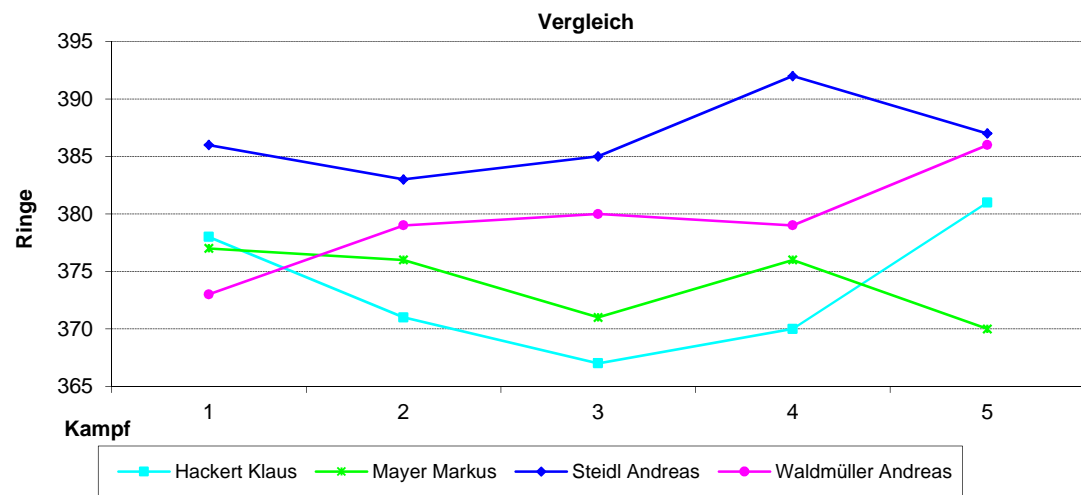

RWK Ergebnisse 1997 - B-Klasse 1

Kampf	1	2	3	4	5	Schnitt
Datum	14.02.	21.02.	07.03.	14.03.	21.03.	
Hackert Klaus	378	371	367	370	381	373,40
Mayer Markus	377	376	371	376	370	374,00
Steidl Andreas	386	383	385	392	387	386,60
Waldmüller Andreas	373	379	380	379	386	379,40

Ergebnisse	1514	1509	1503	1517	1524	1513,40
Schnitt	378,5	377,3	375,8	379,3	381,0	378,35

Begegnungen	Ergebnisse	
Buchenlaub Ingolstadt 1 - Tell Kösching 1	1442	1514
Tell Kösching 1 - Hubertus Hepberg 3	1509	1441
Freischütz Langenbruck 1 - Tell Kösching 1	1453	1503
Tell Kösching 1 - Hubertus Gaimersheim 3	1517	1441
Tell Kösching 1 - 1896 Denkendorf 1	1524	0