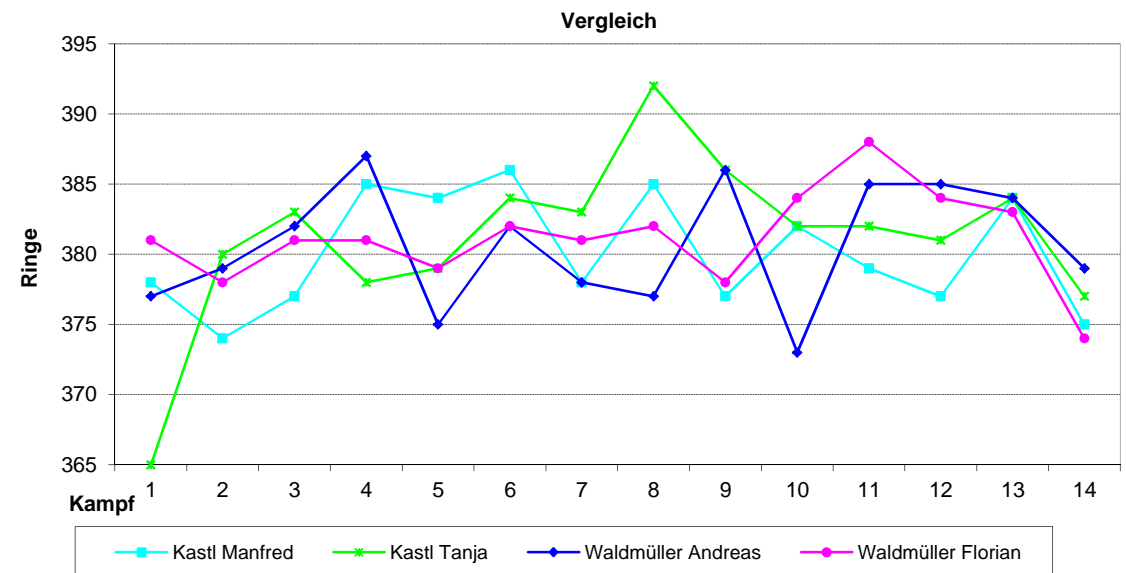

Kampf	1	2	3	4	5	6	7	8	9	10	11	12	13	14	Schnitt
Datum	11.10.	17.10.	01.11.	08.11.	15.11.	21.11.	29.11.	17.01.	24.01.	27.02.	06.03.	12.03.	20.03.	27.03.	
Kastl Manfred	378	374	377	385	384	386	378	385	377	382	379	377	384	375	380,07
Kastl Tanja	365	380	383	378	379	384	383	392	386	382	382	381	384	377	381,14
Waldmüller Andreas	377	379	382	387	375	382	378	377	386	373	385	385	384	379	380,64
Waldmüller Florian	381	378	381	381	379	382	381	382	378	384	388	384	383	374	381,14

Ergebnisse	1501	1511	1523	1531	1517	1534	1520	1536	1527	1521	1534	1527	1535	1505	1523,00
Schnitt	375,3	377,8	380,8	382,8	379,3	383,5	380,0	384,0	381,8	380,3	383,5	381,8	383,8	376,3	380,75

Begegnungen Vorrunde	Ergebnisse	
Tell Kösching 1 - Limesschützen Zandt 1	1501	1512
SG Münchsmünster 1 - Tell Kösching 1	1501	1511
Tell Kösching 1 - Adlerhorst Kleinmehring 3	1523	1528
Waldmeister Schelldorf 1 - Tell Kösching 1	1493	1531
Tell Kösching 1 - SC-Irgertsheim 1	1517	1489
Martinschützen Westerhofen 1 - Tell Kösching 1	1484	1534
Tell Kösching 1 - Einigkeit Rockolding 1	1520	1499
Begegnungen Rückrunde	Ergebnisse	
Limesschützen Zandt 1 - Tell Kösching 1	1513	1536
Tell Kösching 1 - SG Münchsmünster 1	1527	1476
Adlerhorst Kleinmehring 3 - Tell Kösching 1	1524	1521
Tell Kösching 1 - Waldmeister Schelldorf 1	1534	1490
SC-Irgertsheim 1 - Tell Kösching 1	1519	1527
Tell Kösching 1 - Martinschützen Westerhofen 1	1535	1523
Einigkeit Rockolding 1 - Tell Kösching 1	1483	1505