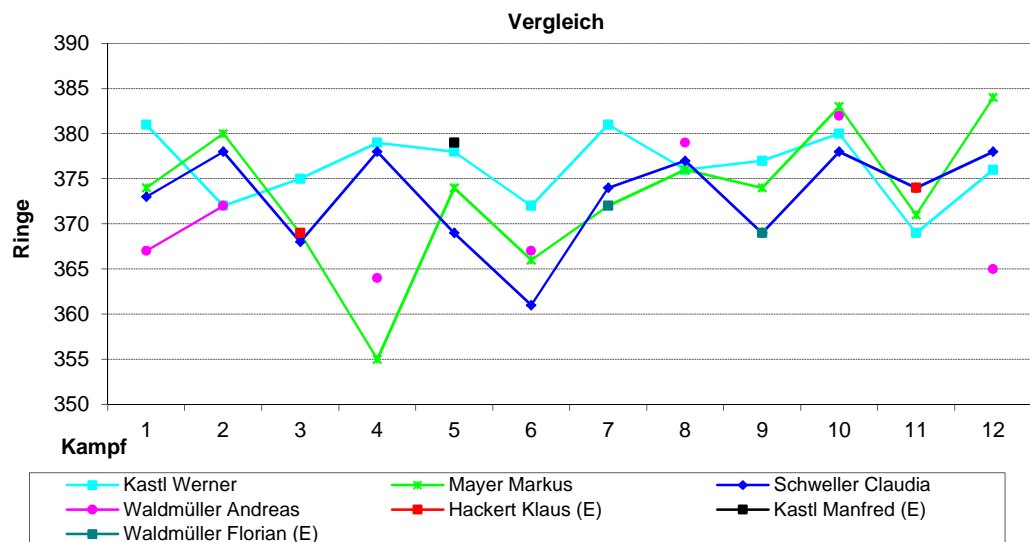

RWK Ergebnisse 2000/2001 - Gauliga 1

Kampf	1	2	3	4	5	6	7	8	9	10	11	12	Schnitt
Datum	29.09.	06.10.	13.10.	27.10.	03.11.	10.11.	24.11.	26.01.	09.03.	16.03.	24.03.	30.03.	
Kastl Werner	381	372	375	379	378	372	381	376	377	380	369	376	376,33
Mayer Markus	374	380	369	355	374	366	372	376	374	383	371	384	373,17
Schweller Claudia	373	378	368	378	369	361	374	377	369	378	374	378	373,08
Waldmüller Andreas	367	372	/	364	/	367	/	379	/	382	/	365	370,86
Hackert Klaus (E)	/	/	369	/	/	/	/	/	/	/	374	/	371,50
Kastl Manfred (E)	/	/	/	/	379	/	/	/	/	/	/	/	379,00
Waldmüller Florian (E)	/	/	/	/	/	/	372	/	369	/	/	/	370,50
Ergebnisse	1495	1502	1481	1476	1500	1466	1499	1508	1489	1523	1488	1503	1494,17
Schnitt	373,8	375,5	370,3	369,0	375,0	366,5	374,8	377,0	372,3	380,8	372,0	375,8	373,54

Begegnungen Vorrunde	Ergebnisse	
Tell Kösching 1 - Martinschützen Westerhofen 1	1495	1500
ZSG Bavaria Unsernherrn 2 - Tell Kösching 1	1490	1502
Tell Kösching 1 - SC Irgertsheim 1	1481	1512
Bavaria Weichering 1 - Tell Kösching 1	1460	1476
Tell Kösching 1 - Lohengrin Großmehring 1	1500	1486
SG Adlerhorst Kleinmehring 1 - Tell Kösching 1	1525	1466
Begegnungen Rückrunde	Ergebnisse	
Martinschützen Westerhofen 1 - Tell Kösching 1	1503	1499
Tell Kösching 1 - ZSG Bavaria Unsernherrn 2	1508	1484
SC Irgertsheim 1 - Tell Kösching 1	1507	1492
Tell Kösching 1 - Bavaria Weichering 1	1523	1486
Lohengrin Großmehring 1 - Tell Kösching 1	1498	1488
Tell Kösching 1 - SG Adlerhorst Kleinmehring 1	1503	1514